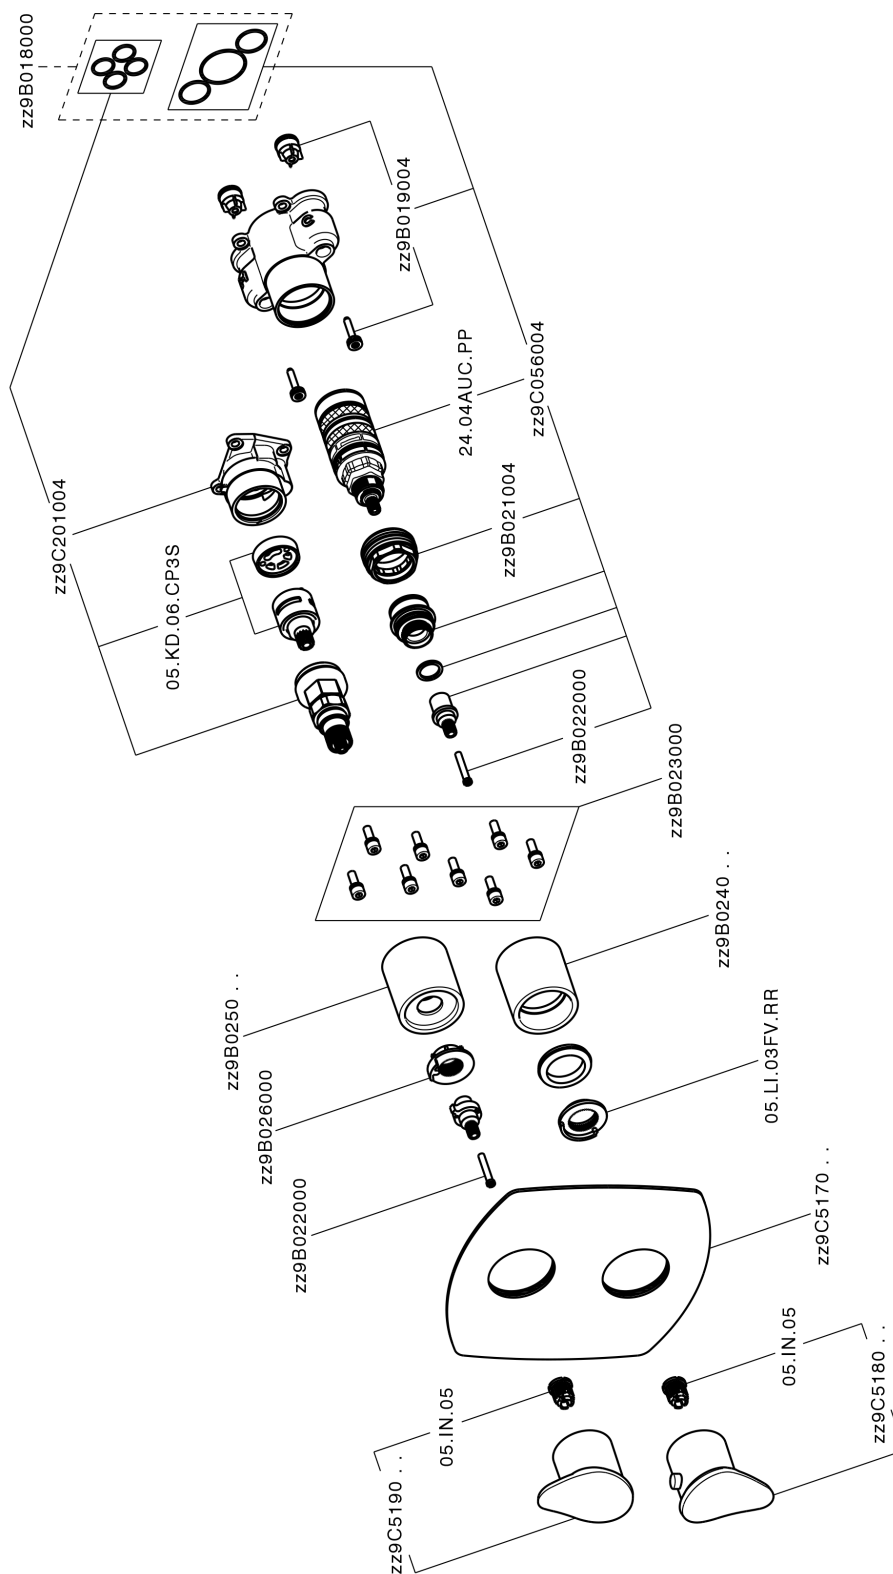

Completo Termostatico per One-Box ONE BOX_HC0BT030

HC0BT030

<https://huberitalia.com/completo-termostatico-per-one-box-one-box-hc0bt030>