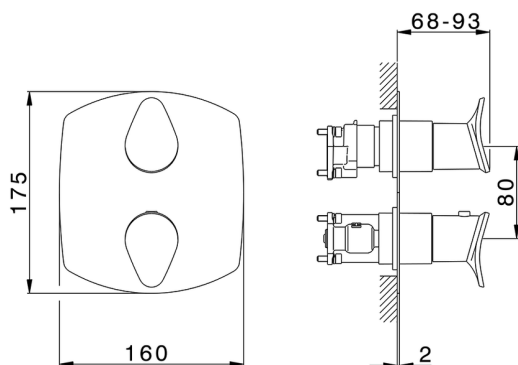

## Completo Termostatico per One-Box ONE BOX\_HC0BT030

MODELLO **HC0BT030**

Completo Termostatico per One-Box, con devia stop 1-2-3 uscite, profondità minima di installazione 67 mm, senza parte incasso, per art. ZB00B030-ZB00B031

### CARATTERISTICHE

Ricambio Cartuccia **24.04A.PP**

**Cartuccia Termostatica Plus P 8X20**

Installazione **Incasso**

Parti Incasso necessarie **ZB00B031**

**ZB00B030**