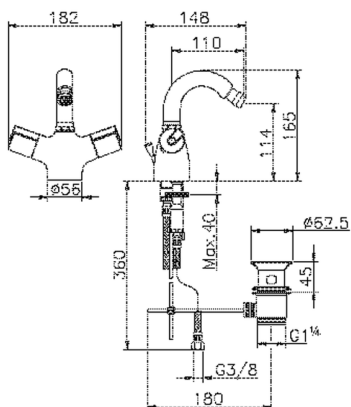

## Miscelatore termostatico bidet THERMO\_PRT56010

MODELLO **PRT56010**

Miscelatore termostatico bidet, con scarico automatico 1"1/4

FINITURE DISPONIBILI

CARATTERISTICHE

Ricambio Cartuccia **24.02A.PL**