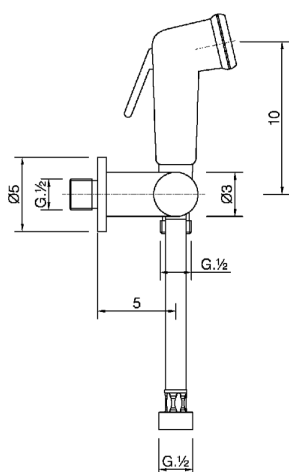

## Set doccia igienica completo COLLETTIVITÀ\_BC007900

MODELLO **BC007900**

Set doccia igienica completo, supporto murale con rubinetto da 1/2", doccia igienica, flex Ottone 120 cm

FINITURE DISPONIBILI

CARATTERISTICHE

**Doccetta igienica**