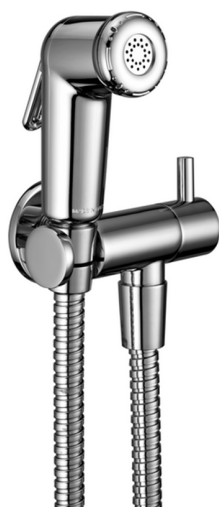

## Set doccia igienica completo COLLETTIVITÀ\_BC007900

MODELLO **BC007900**

Set doccia igienica completo, supporto murale con rubinetto da 1/2", doccia igienica, flex Ottone 120 cm

FINITURE DISPONIBILI

CARATTERISTICHE

**Doccetta igienica**

### Doccetta Igienica

Doccetta igienica multiforo, per la cura dell'igiene personale.

2024-12-22