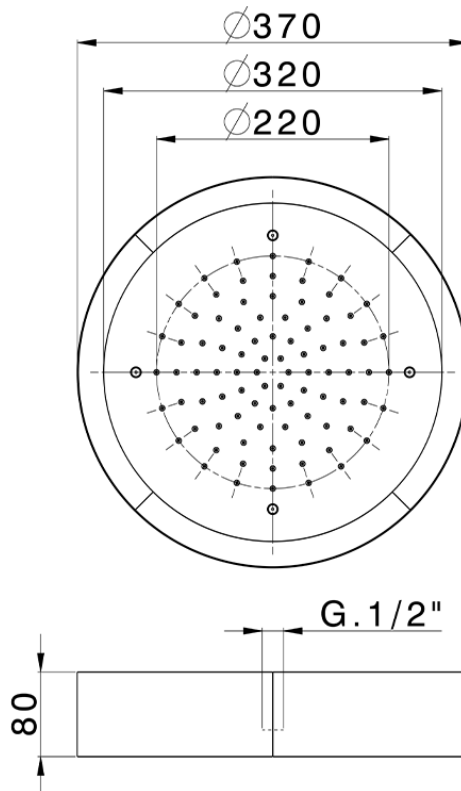

## Soffione a soffitto con cromoterapia Ø 370 mm ZEN\_ZS1C0205

ZS1C0205

<https://huberitalia.com/soffione-a-soffitto-con-cromoterapia-o-370-mm-zen-zs1c0205>

2024-10-29