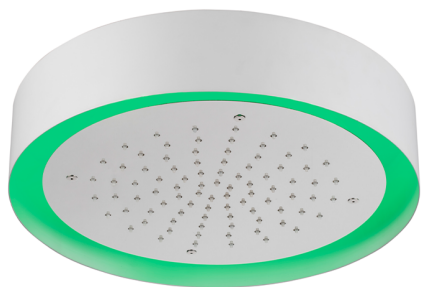

Soffione a soffitto con cromoterapia Ø 370 mm ZEN_ZS1C0205

MODELLO **ZS1C0205**

Soffione a soffitto con cromoterapia Ø 370 mm, con carter esterno bianco, funzioni pioggia, cromoterapia, con pulsantiera ad incasso, acciaio inox AISI 304

FINITURE DISPONIBILI

40 40 Nero Opaco

4Q 4Q Bianco Opaco

D1 D1 Inox Spazzolato

D2 D2 Inox Lucido

CARATTERISTICHE

2024-10-29