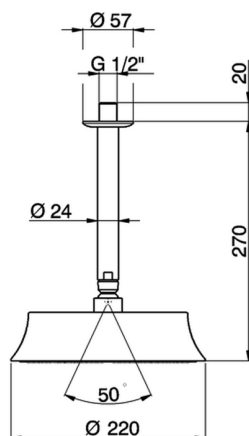

FINITURE DISPONIBILI

- **21** 21 Cromo
- **2B** 2B Nichel Lucido

CARATTERISTICHE