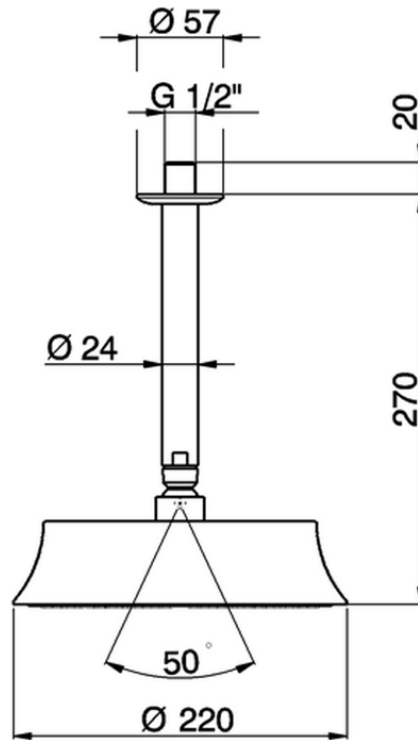

Braccio doccia a soffitto con soffione SHOWER_SS013280

SS013280

<https://huberitalia.com/braccio-doccia-a-soffitto-con-soffione-shower-ss013280>

2024-12-04