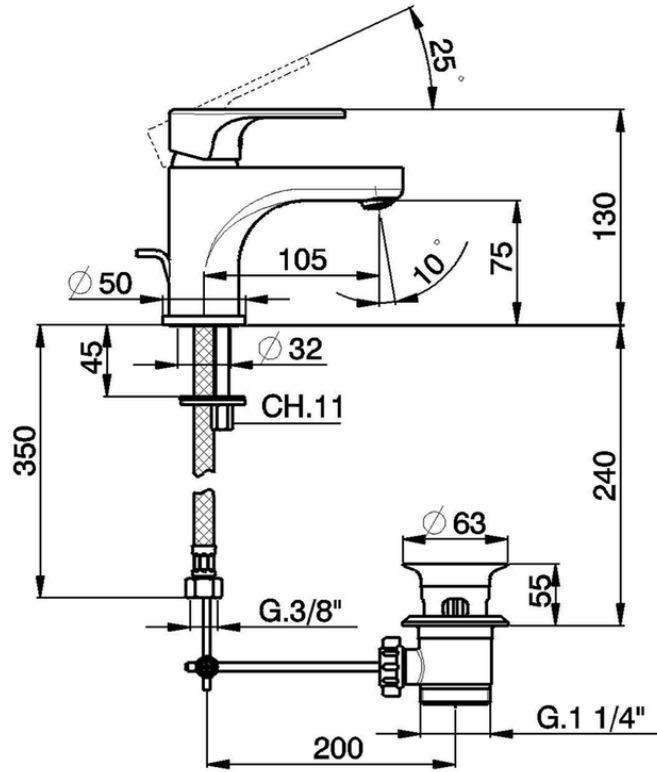

Miscelatore monocomando lavabo H3_AH000510

AH000510

<https://huberitalia.com/miscelatore-monocomando-lavabo-h3-ah000510>

2024-11-21