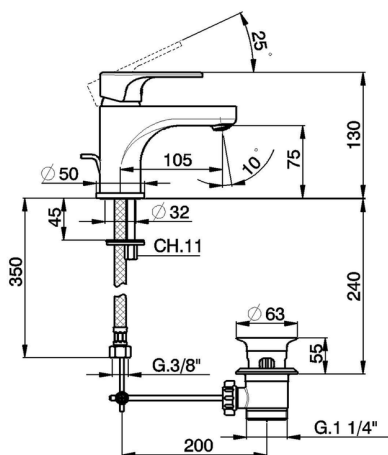

## Miscelatore monocomando lavabo H3\_AH000510

MODELLO **AH000510**

Miscelatore monocomando lavabo, con scarico automatico 1"1/4, flex inox G.3/8"

### CARATTERISTICHE

Ricambio Cartuccia **ZZ95435000**

**Cartuccia Monocomando 35 mm**