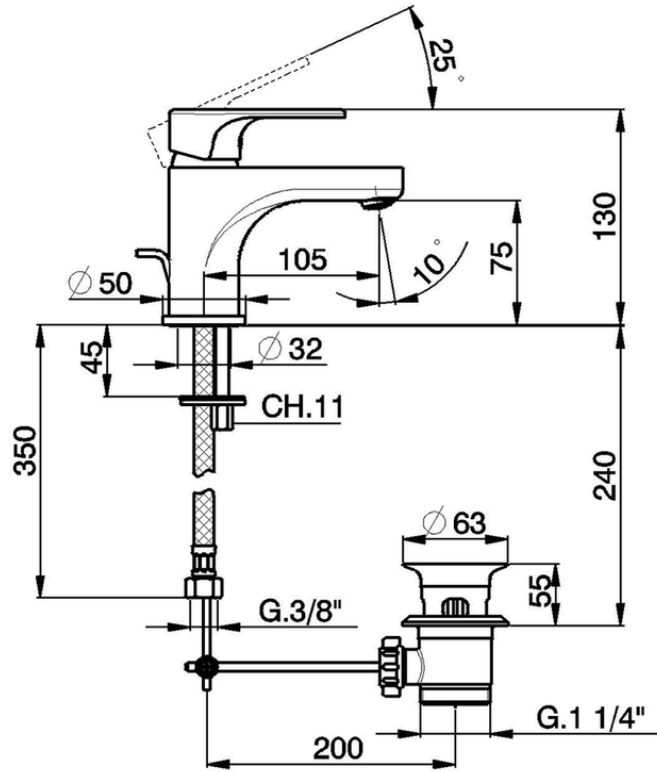

Miscelatore monocomando lavabo H3\_AH000510

AH000510

<https://huberitalia.com/miscelatore-monocomando-lavabo-h3-ah000510>

2024-11-21