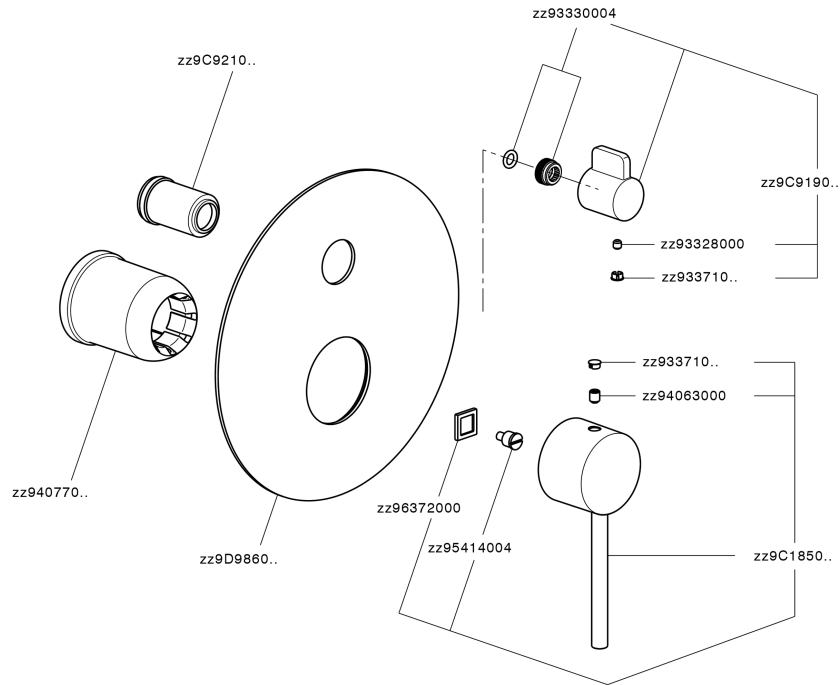

Parte esterna monocomando incasso 2 uscite NUOVA KIRUNA_K2002300

K2002300

<https://www.huberitalia.com/parte-esterna-monocomando-incasso-2-uscite-nuova-kiruna-k2002300>

Parte incasso monocomando vasca-doccia Easy-Box INCASSO_ZB000230

ZB000230 <https://www.huberitalia.com/parte-incasso-monocomando-vasca-doccia-easy-box-incasso-zb000230>

2025-02-23