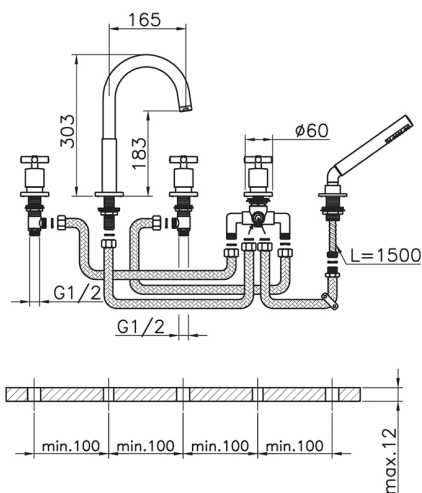

Miscelatore bordo vasca 5 fori SUITE_SU000260

MODELLO **SU000260**

Miscelatore bordo vasca 5 fori, deviatore 2 uscite, doccetta monogetto minimalista D.27 mm ABS, flex estraibile in ottone 150 cm

FINITURE DISPONIBILI

-  **21** 21 Cromo
-  **40** 40 Nero Opaco
-  **2F** 2F Nichel Spazzolato
-  **2W** 2W Oro Spazzolato

CARATTERISTICHE

2024-11-21