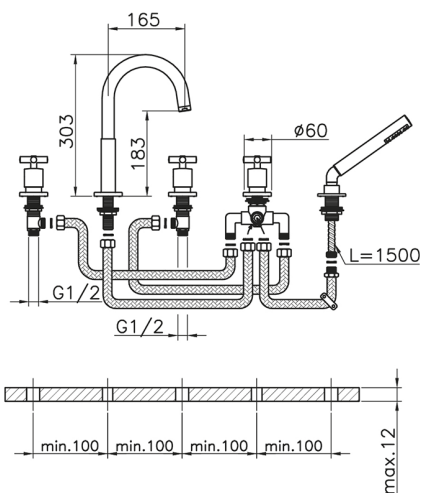

Miscelatore bordo vasca 5 fori SUITE_SU000260

MODELLO **SU000260**

Miscelatore bordo vasca 5 fori, deviatore 2 uscite, doccetta monogetto minimalista D.27 mm ABS, flex estraibile in ottone 150 cm

FINITURE DISPONIBILI

-  **21** 21 Cromo
-  **40** 40 Nero Opaco
-  **2F** 2F Nichel Spazzolato
-  **2W** 2W Oro Spazzolato

CARATTERISTICHE

2024-11-21