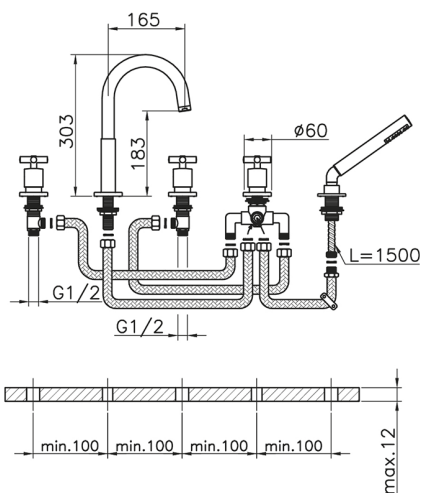

CARATTERISTICHE

2024-11-21