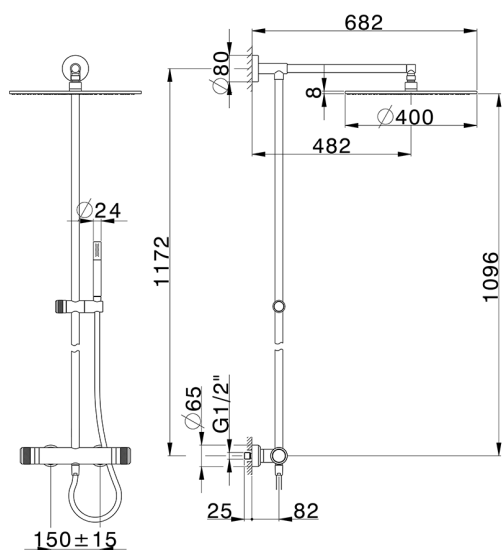

## Colonna doccia termostatica 2 funzioni CHRONOS\_CRC78030

MODELLO **CRC78030**

Colonna doccia termostatica 2 funzioni, devia stop 2 uscite, colonna fissa, supporto doccetta scorrevole, doccetta monogetto minimale D.24mm in Ottone, soffione tondo D.400 mm sp.8 mm in Ottone, flessibile liscio SUPREME 150 cm

### CARATTERISTICHE

Ricambio Cartuccia **22.04A.AR - ZZ97279004**

**Cartuccia Termostatica Argo 2 (filtro lungo)**