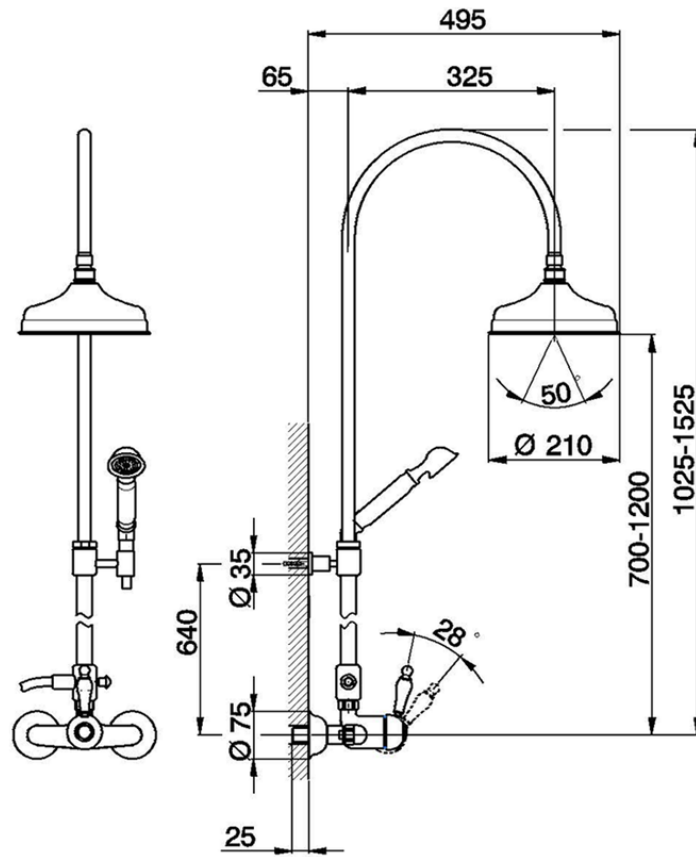

Colonna doccia monocomando 2 funzioni CROISSETTE_CM004050

CM004050

<https://www.huberitalia.com/colonna-doccia-monocomando-2-funzioni-croisette-cm004050>

2025-02-23