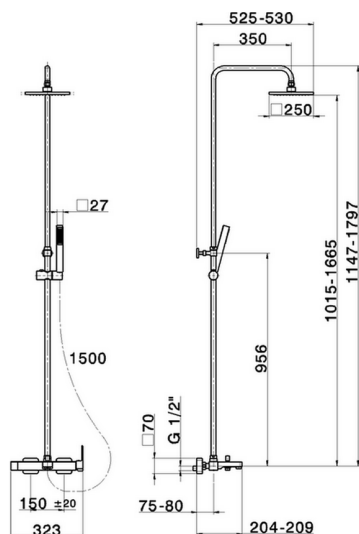

Colonna vasca monocomando 3 funzioni COLUMNS_DD004121

MODELLO **DD004121**

Colonna vasca monocomando 3 funzioni,deviatore 2 uscite,colonna telescopica,supporto doccetta scorrevole,doccetta monogetto minimalista quadra 27x27 mm ABS,soffione quadro 250x250 mm sp.8 mm in Ottone,flessibile liscio SILVERFLEX 150 cm

FINITURE DISPONIBILI

21 21 Cromo

CARATTERISTICHE

Ricambio Cartuccia **ZZ95409000**

Cartuccia Monocomando 35 mm

EcoStop

Con il Dispositivo EcoStop l'apertura dell'acqua avviene con un punto duro al 50% circa della portata. Un fermo a metà apertura, da vincere con una leggera forza solo e soltanto quando ci sia una reale necessità di richiesta d'acqua alla massima portata. Ciò permette di consumare fino al 50% in meno di acqua.

DeviaStop

La tecnologia Devia Stop di Huber consente con un semplice movimento rotativo di gestire la portata dell'acqua e di scegliere la modalità d'erogazione (soffione, doccetta a mano).

2024-11-21