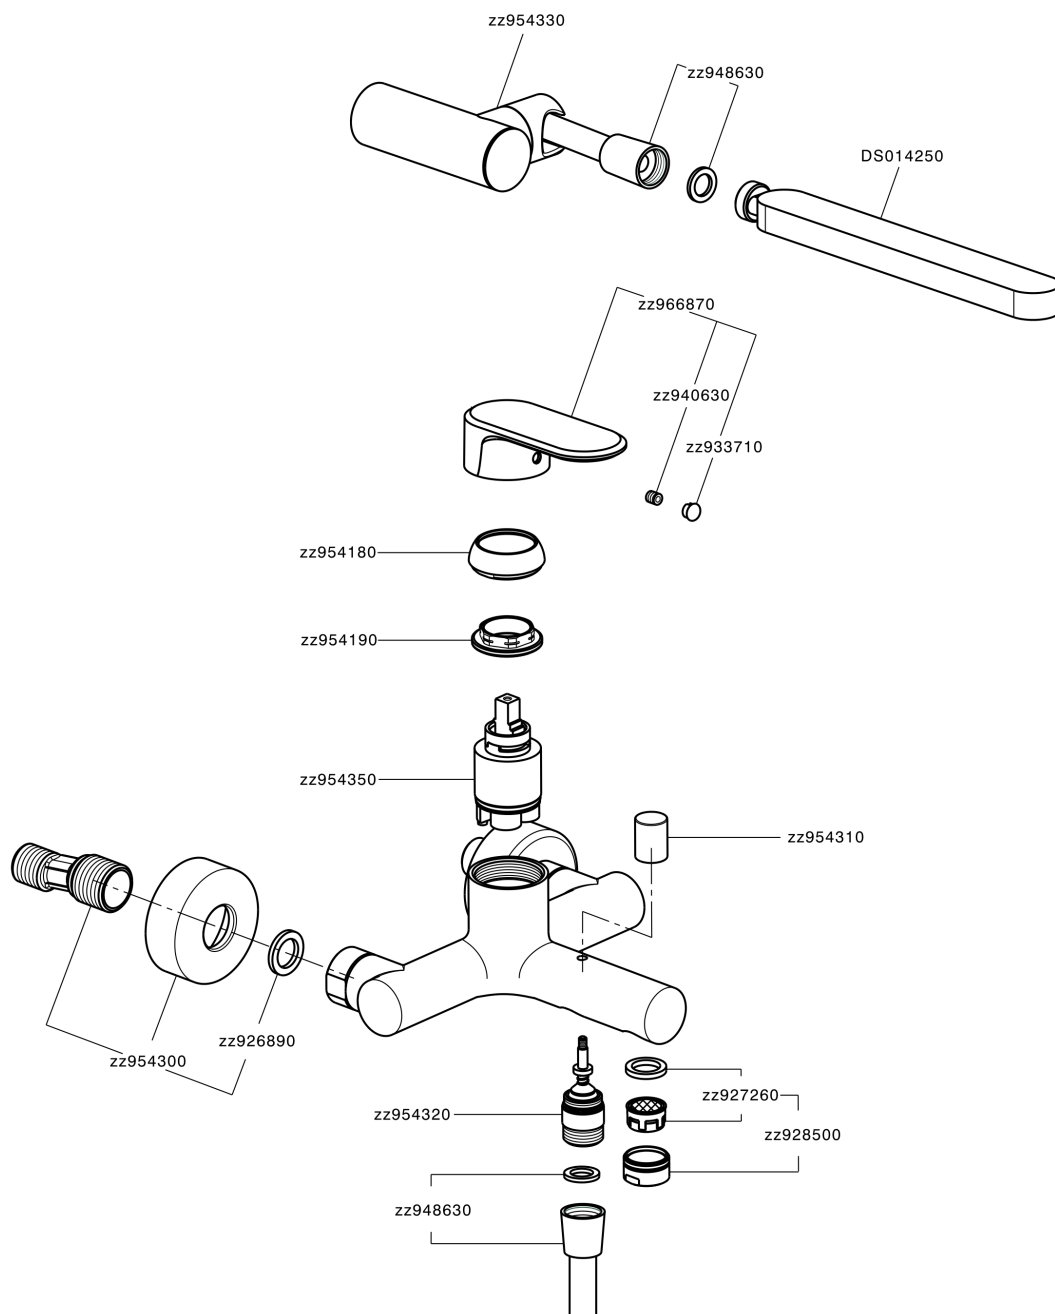

## Miscelatore monocomando vasca completo LEVITY\_LY000120

LY000120

<https://www.huberitalia.com/miscelatore-monocomando-vasca-completo-levity-ly000120>

2025-02-23