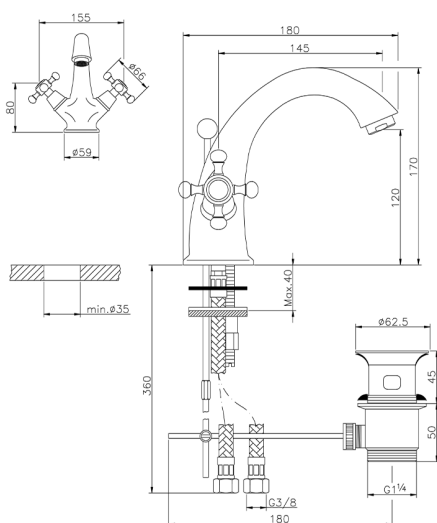

Miscelatore lavabo VICTORIAN_VT000510

MODELLO **VT000510**

Miscelatore lavabo, con scarico automatico 1"1/4, flex inox G.3/8"

FINITURE DISPONIBILI

-  **21** 21 Cromo
-  **27** 27 Vecchio Bronzo
-  **2A** 2A Nichel Satinato Spazzolato
-  **2G** 2G Oro Antico

CARATTERISTICHE

Miscelatore lavabo VICTORIAN_VT000510

VT000510

<https://www.huberitalia.com/miscelatore-lavabo-victorian-vt000510>

2024-12-22