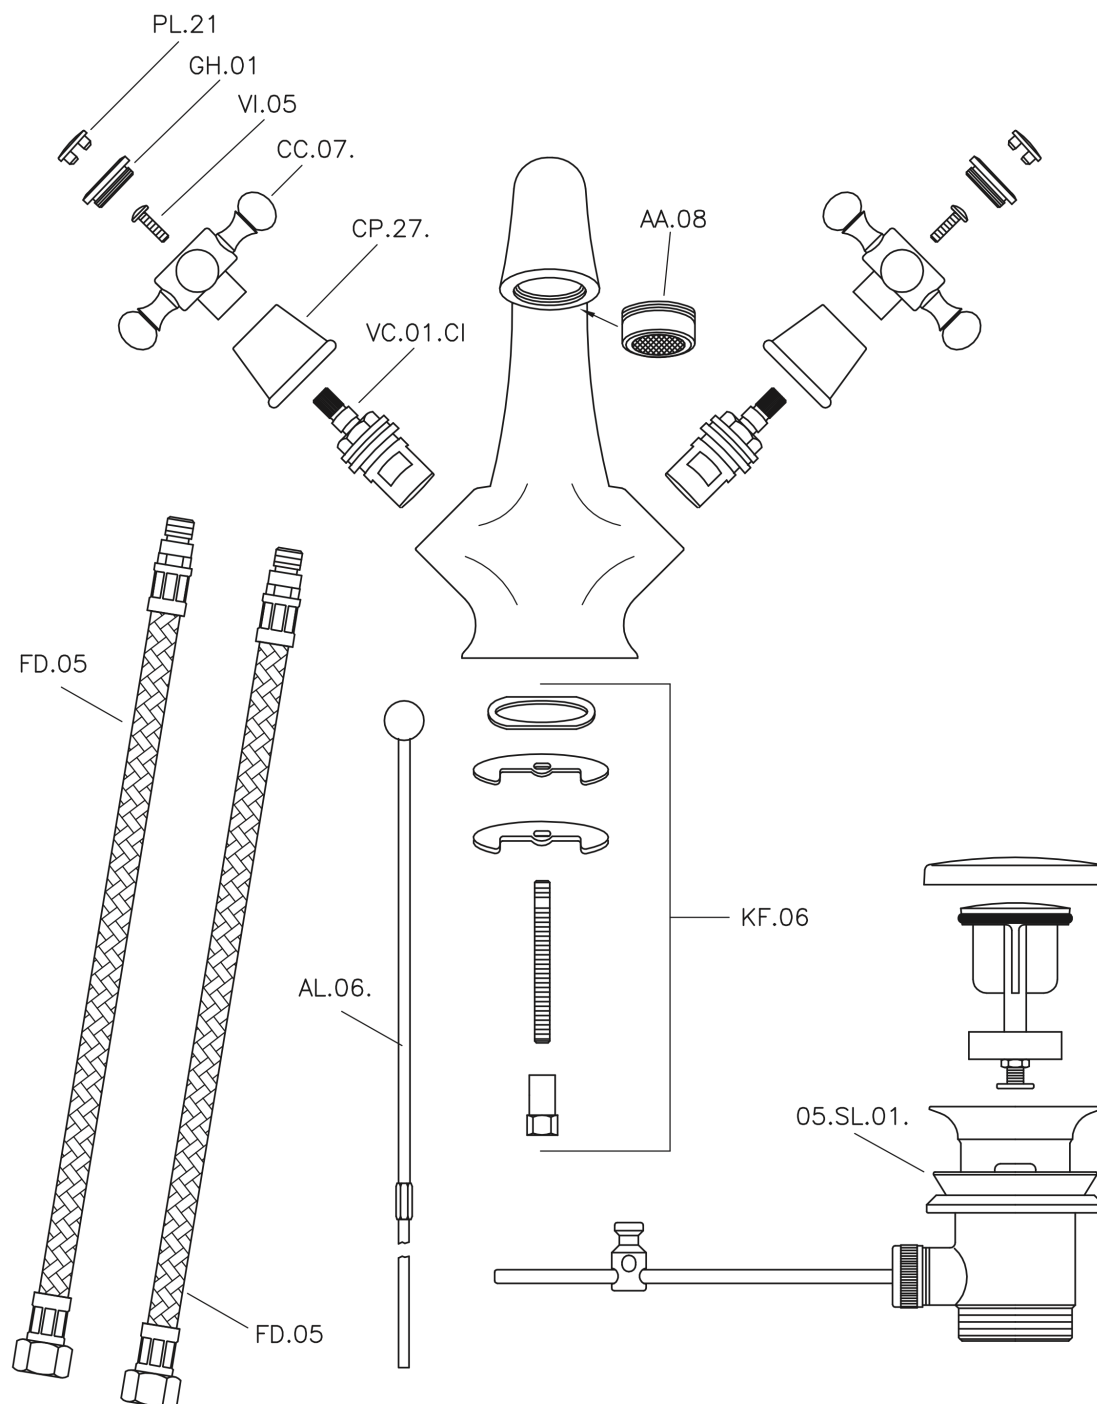

Miscelatore lavabo VICTORIAN_VT000510

MODELLO **VT000510**

Miscelatore lavabo, con scarico automatico 1"1/4, flex inox G.3/8"

FINITURE DISPONIBILI

-  **21** 21 Cromo
-  **27** 27 Vecchio Bronzo
-  **2A** 2A Nichel Satinato Spazzolato
-  **2G** 2G Oro Antico

CARATTERISTICHE

Miscelatore lavabo VICTORIAN_VT000510

VT000510

<https://www.huberitalia.com/miscelatore-lavabo-victorian-vt000510>

2024-12-22