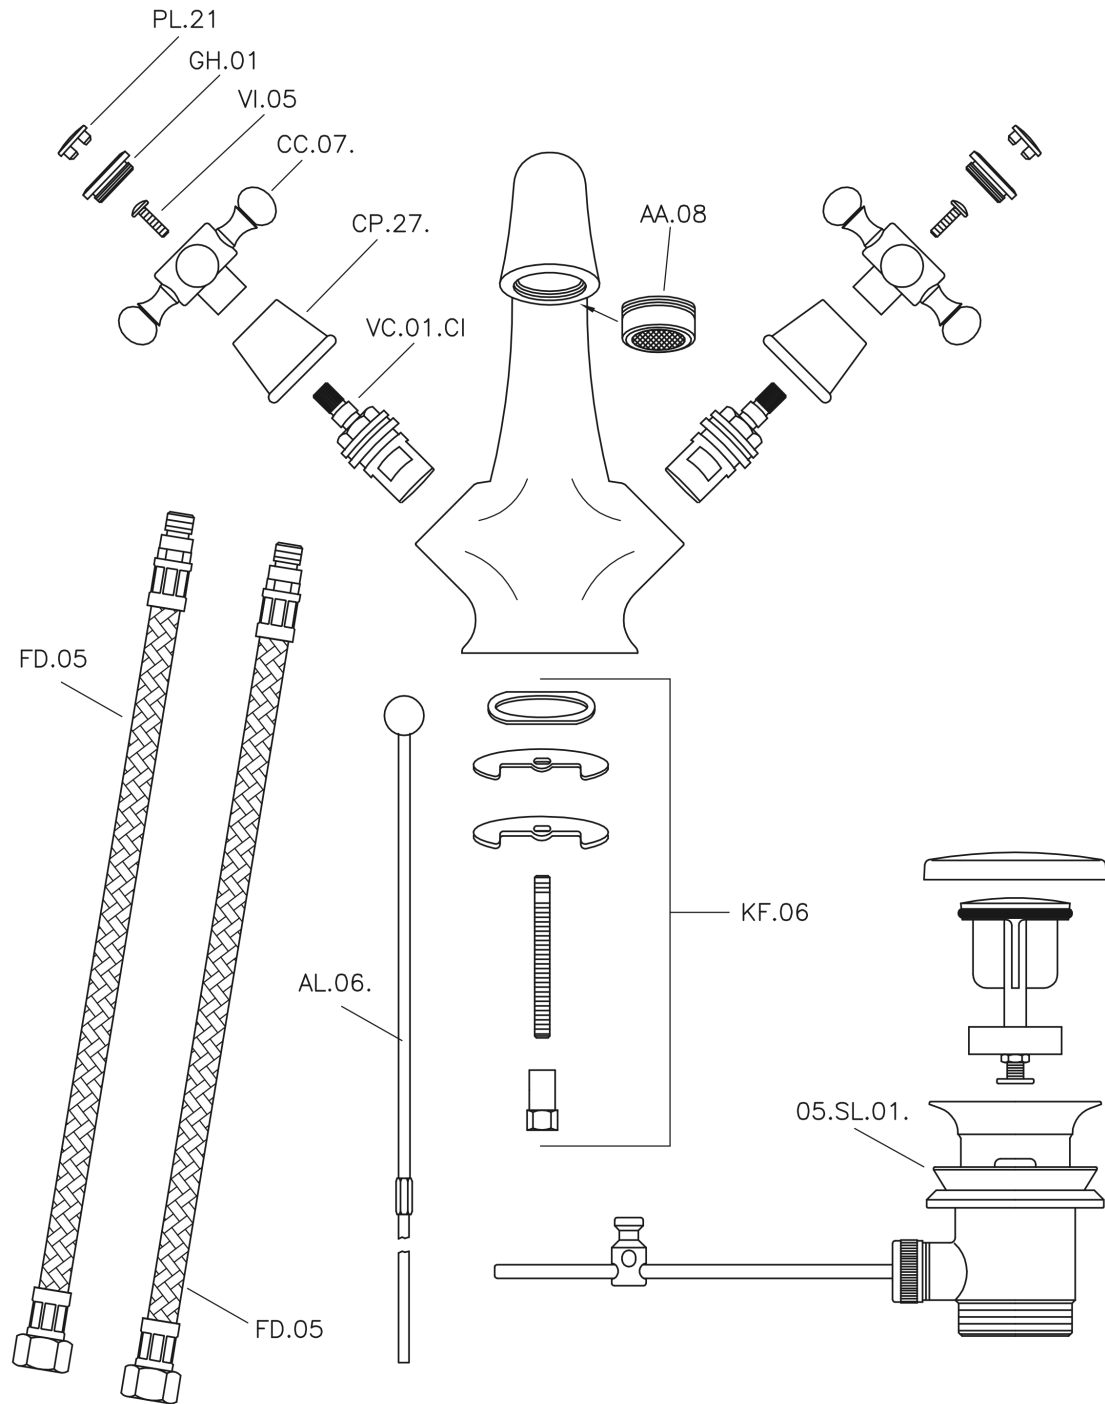

## Miscelatore lavabo VICTORIAN\_VT000510

MODELLO **VT000510**

Miscelatore lavabo, con scarico automatico 1"1/4, flex inox G.3/8"

## Miscelatore lavabo VICTORIAN\_VT000510

VT000510

<https://www.huberitalia.com/miscelatore-lavabo-victorian-vt000510>

2024-12-22