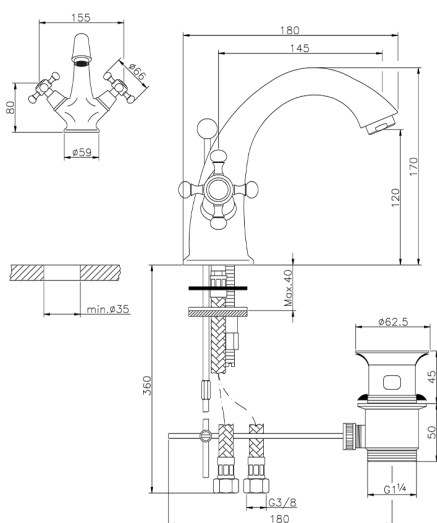

FINITURE DISPONIBILI

- **21** 21 Cromo
- **27** 27 Vecchio Bronzo
- **2A** 2A Nichel Satinato Spazzolato
- **2G** 2G Oro Antico