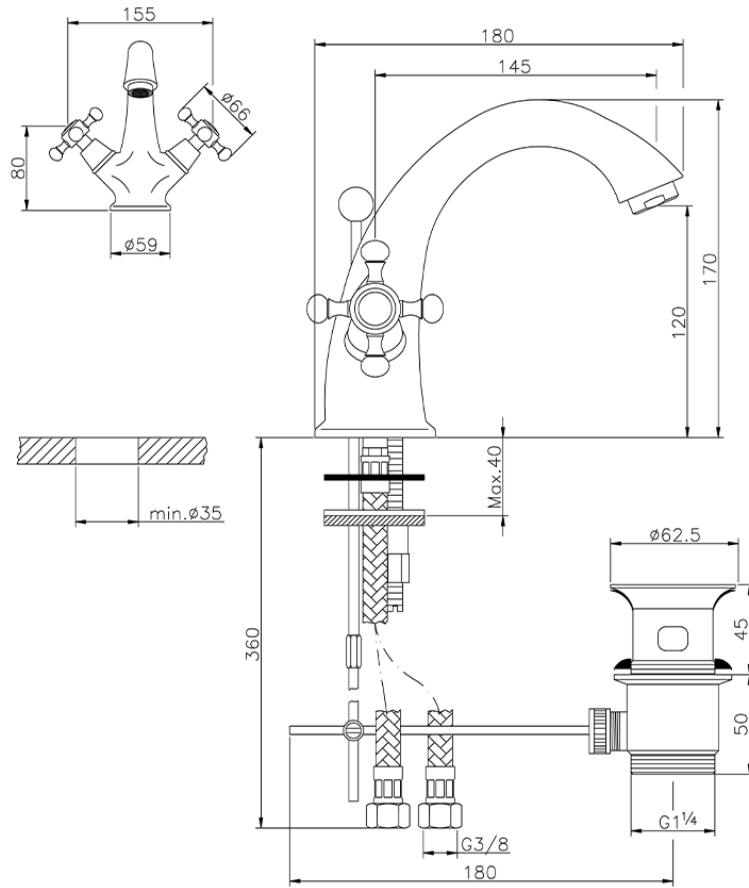

Miscelatore lavabo VICTORIAN\_VT000510

VT000510

<https://www.huberitalia.com/miscelatore-lavabo-victorian-vt000510>

2024-12-22