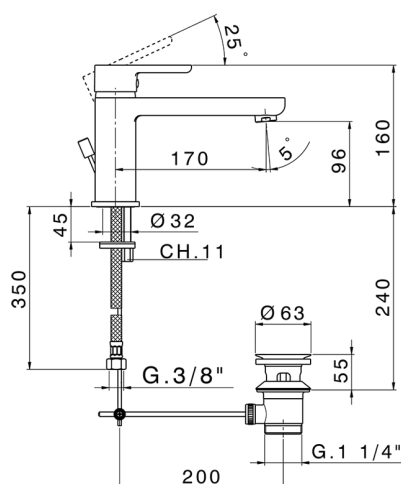

## Miscelatore monocomando lavabo SOFT\_SF001510

MODELLO **SF001510**

Miscelatore monocomando lavabo, con scarico automatico 1"1/4, flex inox G.3/8"

FINITURE DISPONIBILI

**21** 21 Cromo

CARATTERISTICHE

Ricambio Cartuccia **ZZ95409000**

**Cartuccia Monocomando 35 mm**

2024-12-04