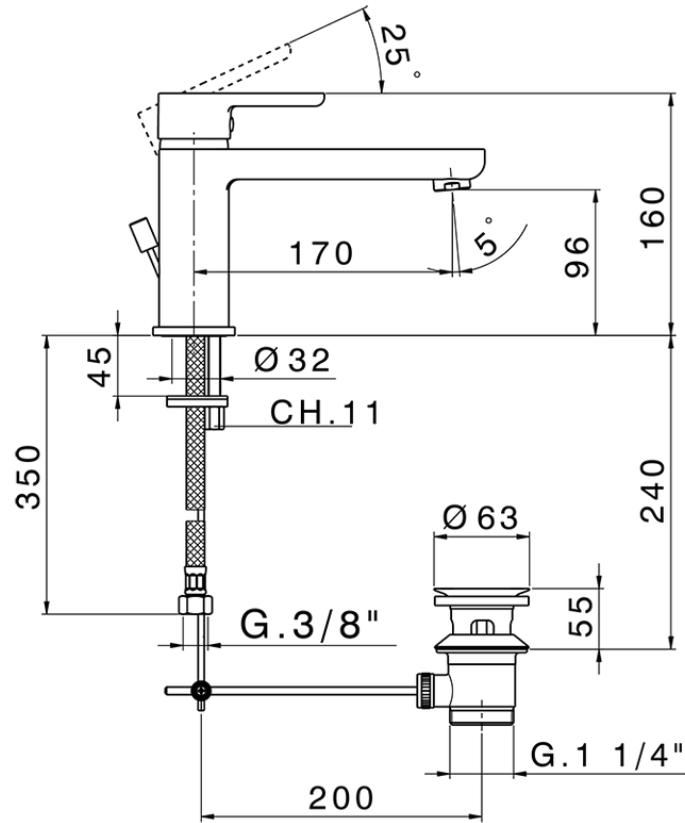

Miscelatore monocomando lavabo SOFT\_SF001510

SF001510

<https://huberitalia.com/miscelatore-monocomando-lavabo-soft-sf001510>

2024-12-04