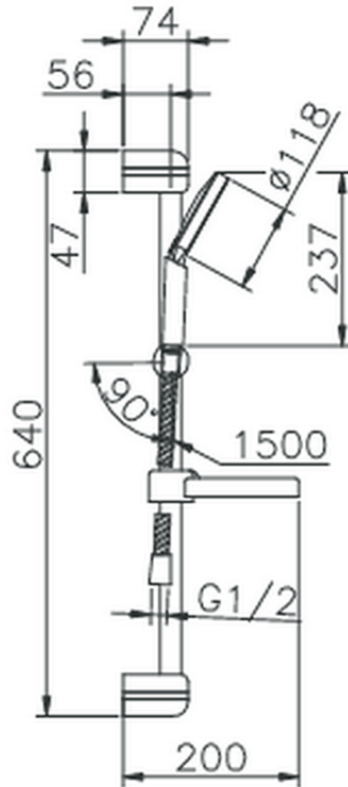

Completo doccia saliscendi Sylt SHOWER_62.16H.

62.16H.

<https://www.huberitalia.com/completo-doccia-saliscendi-sylt-shower-62-16h>

2025-03-14