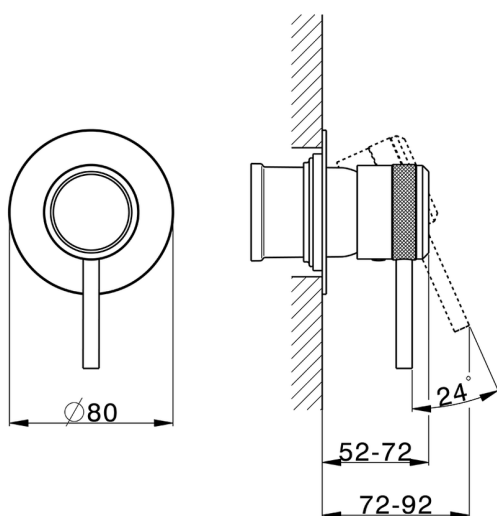

CARATTERISTICHE

Installazione **Incasso**
Parti Incasso necessarie **ZB005301**
ZB005300