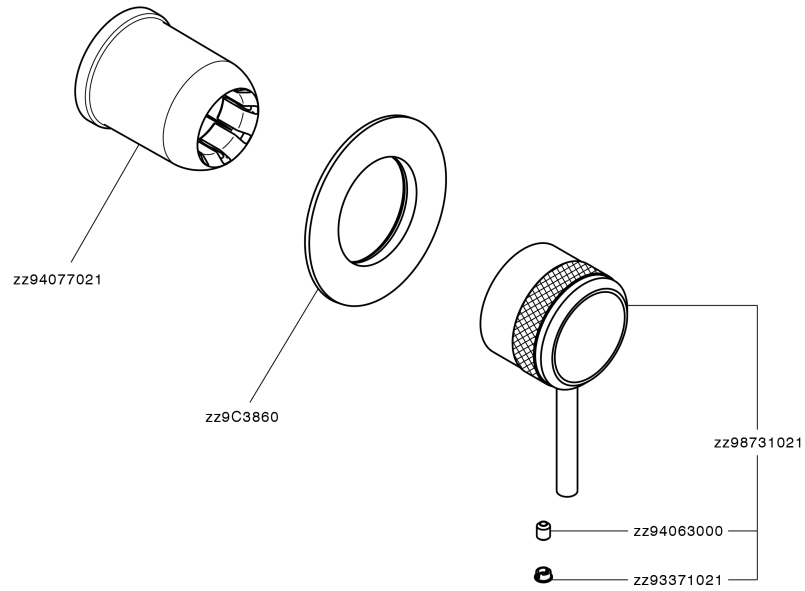

Parte esterna monocomando doccia incasso CHRONOS_CR003000

MODELLO **CR003000**

Parte esterna monocomando doccia incasso, senza parte incasso, per art. ZB005300 - ZB005301

FINITURE DISPONIBILI

- 
21 21 Cromo
- 
2F 2F Nichel Spazzolato
- 
2Q 2Q Black Titanium

CARATTERISTICHE

Installazione **Incasso**
 Parti Incasso necessarie **ZB005301**
ZB005300

Parte esterna monocomando doccia incasso CHRONOS_CR003000

CR003000

<https://www.huberitalia.com/parte-esterna-monocomando-doccia-incasso-chronos-cr003000>

Parte incasso monocomando doccia INCASSO_ZB005301

MODELLO **ZB005301**

Parte incasso monocomando doccia, doccia incasso 1/2", senza parte esterna, con silenziosi

FINITURE DISPONIBILI

04 04 Senza Finitura

CARATTERISTICHE

MODELLO **ZB005300**

Parte incasso monocomando doccia, doccia incasso 1/2", senza parte esterna

FINITURE DISPONIBILI

04 04 Senza Finitura

CARATTERISTICHE

Installazione	Incasso
Ricambio Cartuccia	ZZ94035000
Cartuccia Monocomando 35 mm	
Incasso	1