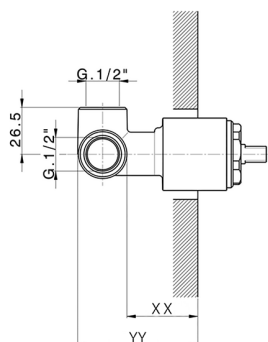

Parte incasso monocomando doccia INCASSO_ZB005301

MODELLO **ZB005301**

Parte incasso monocomando doccia, doccia incasso 1/2", senza parte esterna, con silenziosi

FINITURE DISPONIBILI

04 04 Senza Finitura

CARATTERISTICHE

Installazione	Incasso
Ricambio Cartuccia	ZZ94035000
Cartuccia Monocomando 35 mm	
Incasso	1

Piastra/Plate/Plaque/Platte/Placa
 2-3mm: XX 27-47 YY 54-74
 10mm: XX 16-40 YY 43-68

Parte incasso monocomando doccia INCASSO_ZB005300

MODELLO **ZB005300**

Parte incasso monocomando doccia, doccia incasso 1/2", senza parte esterna

FINITURE DISPONIBILI

04 04 Senza Finitura

CARATTERISTICHE

Installazione	Incasso
Ricambio Cartuccia	ZZ94035000
Cartuccia Monocomando 35 mm	
Incasso	1

Piastra/Plate/Plaque/Platte/Placa
 2-3mm: XX 27-47 YY 54-74
 10mm: XX 16-40 YY 43-68

2024-12-21