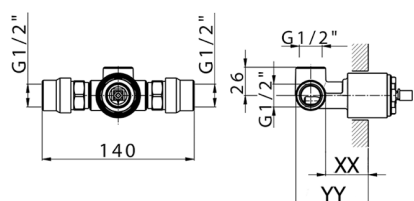

Parte incasso monocomando doccia INCASSO_ZB005301

MODELLO **ZB005301**

Parte incasso monocomando doccia, doccia incasso 1/2", senza parte esterna, con silenziosi

FINITURE DISPONIBILI

04 04 Senza Finitura

CARATTERISTICHE

Installazione	Incasso
Ricambio Cartuccia	ZZ94035000
Cartuccia Monocomando 35 mm	
Incasso	1

Piastra/Plate/Plaque/Platte/Placa
 2-3mm: XX 27-47 YY 54-74
 10mm: XX 16-40 YY 43-68

Parte incasso monocomando doccia INCASSO_ZB005300

MODELLO **ZB005300**

Parte incasso monocomando doccia, doccia incasso 1/2", senza parte esterna

FINITURE DISPONIBILI

04 04 Senza Finitura

CARATTERISTICHE

Installazione	Incasso
Ricambio Cartuccia	ZZ94035000
Cartuccia Monocomando 35 mm	
Incasso	1

Piastra/Plate/Plaque/Platte/Placa
 2-3mm: XX 27-47 YY 54-74
 10mm: XX 16-40 YY 43-68

2024-12-21