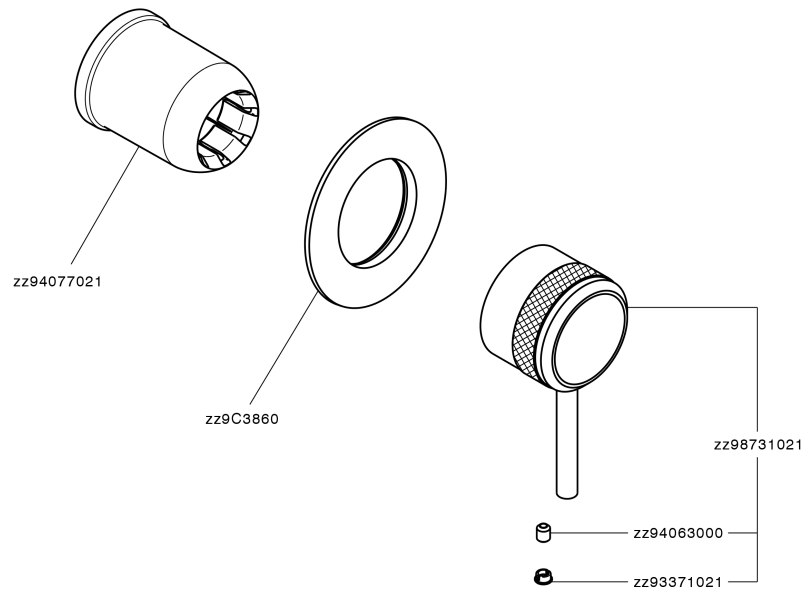

Parte esterna monocomando doccia incasso CHRONOS_CR003000

CR003000

<https://www.huberitalia.com/parte-esterna-monocomando-doccia-incasso-chronos-cr003000>

Parte incasso monocomando doccia INCASSO_ZB005301

ZB005301

<https://www.huberitalia.com/parte-incasso-monocomando-doccia-incasso-zb005301>

Parte incasso monocomando doccia INCASSO_ZB005300

ZB005300

<https://www.huberitalia.com/parte-incasso-monocomando-doccia-incasso-zb005300>