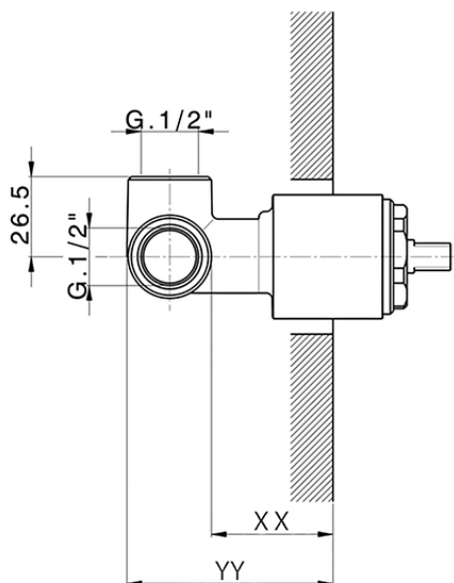

Parte esterna monocomando doccia incasso CHRONOS_CR003000

CR003000

<https://www.huberitalia.com/parte-esterna-monocomando-doccia-incasso-chronos-cr003000>

Piastra/Plate/Plaque/Platte/Placa

2-3mm: XX 27-47 YY 54-74

10mm: XX 16-40 YY 43-68

ZB005301

<https://www.huberitalia.com/parte-incasso-monocomando-doccia-incasso-zb005301>

Piastra/Plate/Plaque/Platte/Placa

2-3mm: XX 27-47 YY 54-74

10mm: XX 16-40 YY 43-68

ZB005300

<https://www.huberitalia.com/parte-incasso-monocomando-doccia-incasso-zb005300>