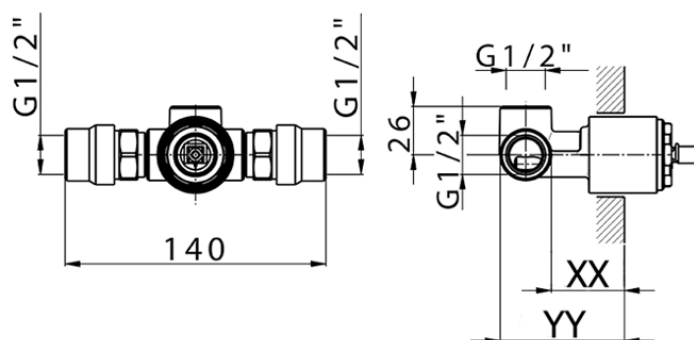

Parte esterna monocomando doccia incasso CHRONOS_CR003000

CR003000

<https://www.huberitalia.com/parte-esterna-monocomando-doccia-incasso-chronos-cr003000>

Piastra/Plate/Plaque/Platte/Placa

2-3mm: XX 27-47 YY 54-74

10mm: XX 16-40 YY 43-68

ZB005301

<https://www.huberitalia.com/parte-incasso-monocomando-doccia-incasso-zb005301>

Piastra/Plate/Plaque/Platte/Placa

2-3mm: XX 27-47 YY 54-74

10mm: XX 16-40 YY 43-68

ZB005300

<https://www.huberitalia.com/parte-incasso-monocomando-doccia-incasso-zb005300>