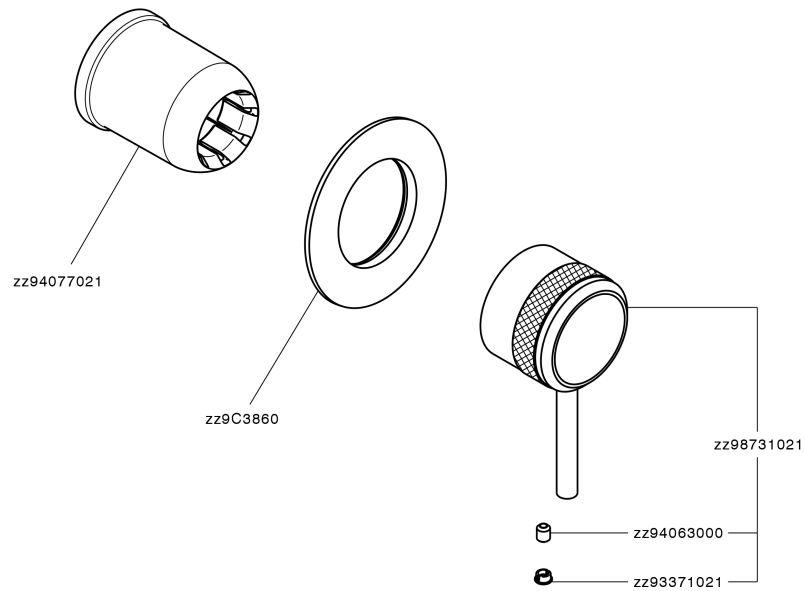

Parte esterna monocomando doccia incasso CHRONOS_CR003000

MODELLO **CR003000**

Parte esterna monocomando doccia incasso, senza parte incasso, per art. ZB005300 - ZB005301

FINITURE DISPONIBILI

-  **21** 21 Cromo
-  **2F** 2F Nichel Spazzolato
-  **2Q** 2Q Black Titanium

CARATTERISTICHE

Installazione **Incasso**
 Parti Incasso necessarie **ZB005301**
ZB005300

Parte esterna monocomando doccia incasso CHRONOS_CR003000

CR003000

<https://www.huberitalia.com/parte-esterna-monocomando-doccia-incasso-chronos-cr003000>

Parte incasso monocomando doccia INCASSO_ZB005301

MODELLO **ZB005301**

Parte incasso monocomando doccia, doccia incasso 1/2", senza parte esterna, con silenziosi

FINITURE DISPONIBILI

04 04 Senza Finitura

CARATTERISTICHE

Parte incasso monocomando doccia INCASSO_ZB005300

MODELLO **ZB005300**

Parte incasso monocomando doccia, doccia incasso 1/2", senza parte esterna

FINITURE DISPONIBILI

04 04 Senza Finitura

CARATTERISTICHE

| | |
|------------------------------------|-------------------|
| Installazione | Incasso |
| Ricambio Cartuccia | ZZ94035000 |
| Cartuccia Monocomando 35 mm | |
| Incasso | 1 |