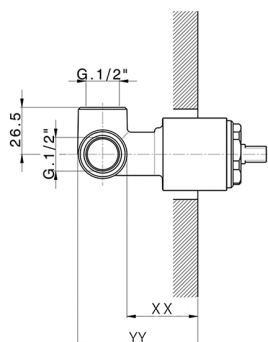

Parte incasso monocomando doccia INCASSO_ZB005301

MODELLO **ZB005301**

Parte incasso monocomando doccia, doccia incasso 1/2", senza parte esterna, con silenziosi

FINITURE DISPONIBILI

04 04 Senza Finitura

CARATTERISTICHE

| | |
|------------------------------------|-------------------|
| Installazione | Incasso |
| Ricambio Cartuccia | ZZ94035000 |
| Cartuccia Monocomando 35 mm | |
| Incasso | 1 |

Piastra/Plate/Plaque/Platte/Placa
 2-3mm: XX 27-47 YY 54-74
 10mm: XX 16-40 YY 43-68

Parte incasso monocomando doccia INCASSO_ZB005300

MODELLO **ZB005300**

Parte incasso monocomando doccia, doccia incasso 1/2", senza parte esterna

FINITURE DISPONIBILI

04 04 Senza Finitura

CARATTERISTICHE

| | |
|------------------------------------|-------------------|
| Installazione | Incasso |
| Ricambio Cartuccia | ZZ94035000 |
| Cartuccia Monocomando 35 mm | |
| Incasso | 1 |

Piastra/Plate/Plaque/Platte/Placa
 2-3mm: XX 27-47 YY 54-74
 10mm: XX 16-40 YY 43-68

2024-12-22