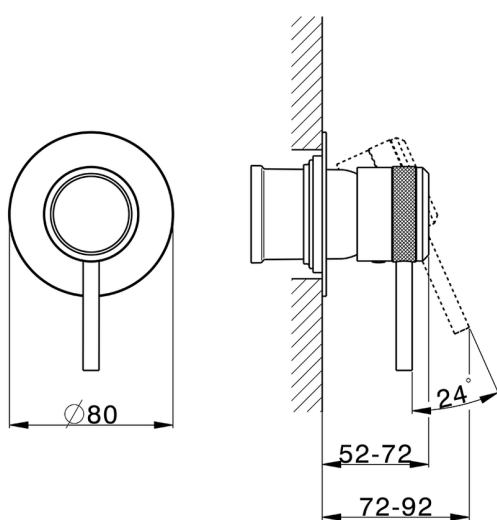

Parte esterna monocomando doccia incasso CHRONOS_CR003000

MODELLO **CR003000**

Parte esterna monocomando doccia incasso, senza parte incasso, per art. ZB005300 - ZB005301

FINITURE DISPONIBILI

-  **21** 21 Cromo
-  **2F** 2F Nichel Spazzolato
-  **2Q** 2Q Black Titanium

Parte incasso monocomando doccia INCASSO_ZB005301

MODELLO **ZB005301**

Parte incasso monocomando doccia, doccia incasso 1/2", senza parte esterna, con silenziosi

FINITURE DISPONIBILI

04 04 Senza Finitura

CARATTERISTICHE

Parte incasso monocomando doccia INCASSO_ZB005300

MODELLO **ZB005300**

Parte incasso monocomando doccia, doccia incasso 1/2", senza parte esterna

FINITURE DISPONIBILI

04 04 Senza Finitura

CARATTERISTICHE

| | |
|------------------------------------|-------------------|
| Installazione | Incasso |
| Ricambio Cartuccia | ZZ94035000 |
| Cartuccia Monocomando 35 mm | |
| Incasso | 1 |

Piastra/Plate/Plaque/Platte/Placa
 2-3mm: XX 27-47 YY 54-74
 10mm: XX 16-40 YY 43-68

2024-12-22