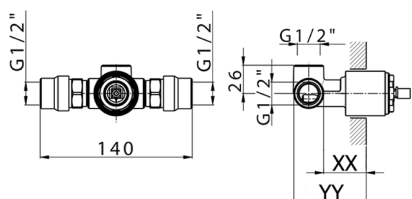

Parte incasso monocomando doccia INCASSO_ZB005301

MODELLO **ZB005301**

Parte incasso monocomando doccia, doccia incasso 1/2", senza parte esterna, con silenziosi

FINITURE DISPONIBILI

04 04 Senza Finitura

CARATTERISTICHE

| | |
|------------------------------------|-------------------|
| Installazione | Incasso |
| Ricambio Cartuccia | ZZ94035000 |
| Cartuccia Monocomando 35 mm | |
| Incasso | 1 |

Piastra/Plate/Plaque/Platte/Placa
 2-3mm: XX 27-47 YY 54-74
 10mm: XX 16-40 YY 43-68

Parte incasso monocomando doccia INCASSO_ZB005300

MODELLO **ZB005300**

Parte incasso monocomando doccia, doccia incasso 1/2", senza parte esterna

FINITURE DISPONIBILI

04 04 Senza Finitura

CARATTERISTICHE

| | |
|------------------------------------|-------------------|
| Installazione | Incasso |
| Ricambio Cartuccia | ZZ94035000 |
| Cartuccia Monocomando 35 mm | |
| Incasso | 1 |

Piastra/Plate/Plaque/Platte/Placa
 2-3mm: XX 27-47 YY 54-74
 10mm: XX 16-40 YY 43-68

2024-12-22