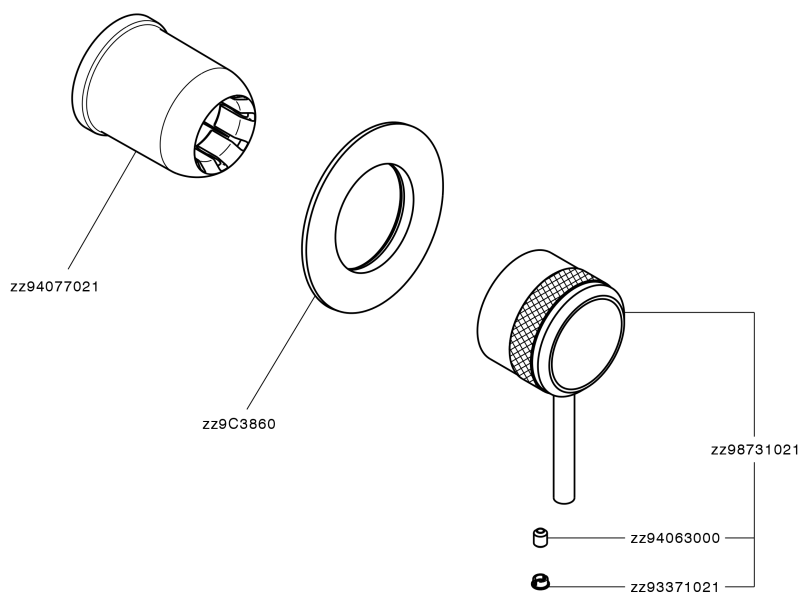

## Parte esterna monocomando doccia incasso CHRONOS\_CR003000

CR003000

<https://www.huberitalia.com/parte-esterna-monocomando-doccia-incasso-chronos-cr003000>

Parte incasso monocomando doccia INCASSO\_ZB005301

ZB005301

<https://www.huberitalia.com/parte-incasso-monocomando-doccia-incasso-zb005301>

**Parte incasso monocomando doccia INCASSO\_ZB005300**

ZB005300

<https://www.huberitalia.com/parte-incasso-monocomando-doccia-incasso-zb005300>