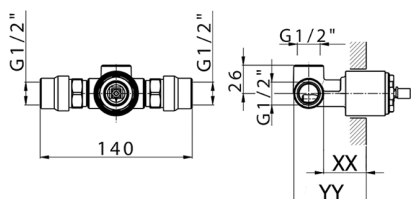

Parte incasso monocomando doccia INCASSO_ZB005301

MODELLO **ZB005301**

Parte incasso monocomando doccia, doccia incasso 1/2", senza parte esterna, con silenziosi

FINITURE DISPONIBILI

04 04 Senza Finitura

CARATTERISTICHE

Installazione	Incasso
Ricambio Cartuccia	ZZ94035000
Cartuccia Monocomando 35 mm	
Incasso	1

Piastra/Plate/Plaque/Platte/Placa
 2-3mm: XX 27-47 YY 54-74
 10mm: XX 16-40 YY 43-68

Parte incasso monocomando doccia INCASSO_ZB005300

MODELLO **ZB005300**

Parte incasso monocomando doccia, doccia incasso 1/2", senza parte esterna

FINITURE DISPONIBILI

04 04 Senza Finitura

CARATTERISTICHE

Installazione	Incasso
Ricambio Cartuccia	ZZ94035000
Cartuccia Monocomando 35 mm	
Incasso	1

Piastra/Plate/Plaque/Platte/Placa
 2-3mm: XX 27-47 YY 54-74
 10mm: XX 16-40 YY 43-68

2024-12-22