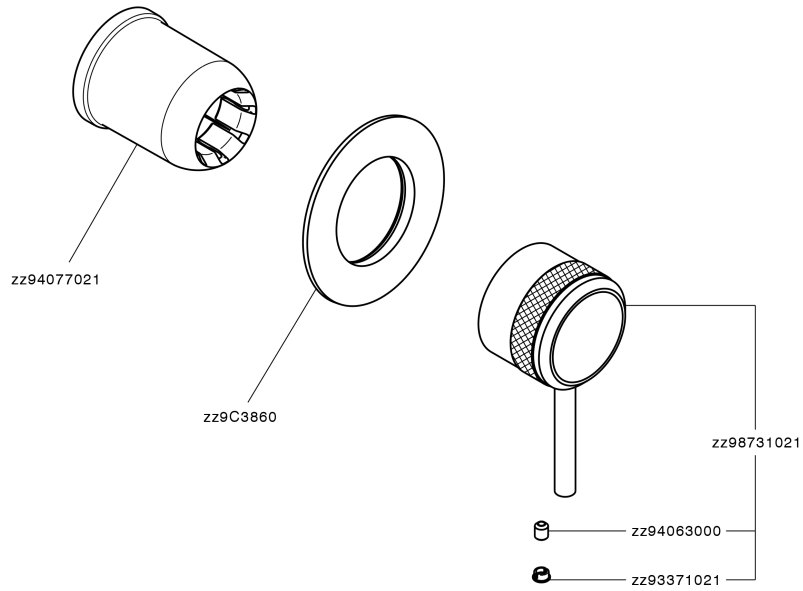

Parte esterna monocomando doccia incasso CHRONOS_CR003000

MODELLO **CR003000**

Parte esterna monocomando doccia incasso, senza parte incasso, per art. ZB005300 - ZB005301

FINITURE DISPONIBILI

-  **21** 21 Cromo
-  **2F** 2F Nichel Spazzolato
-  **2Q** 2Q Black Titanium

CARATTERISTICHE

Installazione **Incasso**
 Parti Incasso necessarie **ZB005301**
ZB005300

Parte esterna monocomando doccia incasso CHRONOS_CR003000

CR003000

<https://www.huberitalia.com/parte-esterna-monocomando-doccia-incasso-chronos-cr003000>

Parte incasso monocomando doccia INCASSO_ZB005301

MODELLO **ZB005301**

Parte incasso monocomando doccia, doccia incasso 1/2", senza parte esterna, con silenziosi

FINITURE DISPONIBILI

04 04 Senza Finitura

CARATTERISTICHE

MODELLO **ZB005300**

Parte incasso monocomando doccia, doccia incasso 1/2", senza parte esterna

FINITURE DISPONIBILI

04 04 Senza Finitura

CARATTERISTICHE

Installazione	Incasso
Ricambio Cartuccia	ZZ94035000
Cartuccia Monocomando 35 mm	
Incasso	1