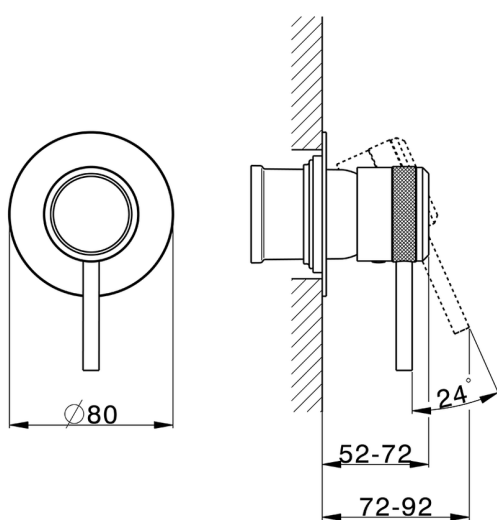

Parte esterna monocomando doccia incasso CHRONOS_CR003000

MODELLO **CR003000**

Parte esterna monocomando doccia incasso, senza parte incasso, per art. ZB005300 - ZB005301

FINITURE DISPONIBILI

-  **21** 21 Cromo
-  **2F** 2F Nichel Spazzolato
-  **2Q** 2Q Black Titanium

Parte incasso monocomando doccia INCASSO_ZB005301

MODELLO **ZB005301**

Parte incasso monocomando doccia, doccia incasso 1/2", senza parte esterna, con silenziosi

FINITURE DISPONIBILI

04 04 Senza Finitura

CARATTERISTICHE

Installazione	Incasso
Ricambio Cartuccia	ZZ94035000
Cartuccia Monocomando 35 mm	
Incasso	1

Piastra/Plate/Plaque/Platte/Placa
 2-3mm: XX 27-47 YY 54-74
 10mm: XX 16-40 YY 43-68

Parte incasso monocomando doccia INCASSO_ZB005300

Piastra/Plate/Plaque/Platte/Placa
 2-3mm: XX 27-47 YY 54-74
 10mm: XX 16-40 YY 43-68

2024-12-22