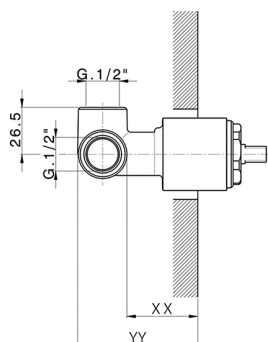

Parte incasso monocomando doccia INCASSO_ZB005301

MODELLO **ZB005301**

Parte incasso monocomando doccia, doccia incasso 1/2", senza parte esterna, con silenziosi

FINITURE DISPONIBILI

04 04 Senza Finitura

CARATTERISTICHE

Installazione	Incasso
Ricambio Cartuccia	ZZ94035000
Cartuccia Monocomando 35 mm	
Incasso	1

Piastra/Plate/Plaque/Platte/Placa
 2-3mm: XX 27-47 YY 54-74
 10mm: XX 16-40 YY 43-68

Parte incasso monocomando doccia INCASSO_ZB005300

MODELLO **ZB005300**

Parte incasso monocomando doccia, doccia incasso 1/2", senza parte esterna

FINITURE DISPONIBILI

04 04 Senza Finitura

CARATTERISTICHE

Installazione	Incasso
Ricambio Cartuccia	ZZ94035000
Cartuccia Monocomando 35 mm	
Incasso	1

Piastra/Plate/Plaque/Platte/Placa
 2-3mm: XX 27-47 YY 54-74
 10mm: XX 16-40 YY 43-68

2024-12-22