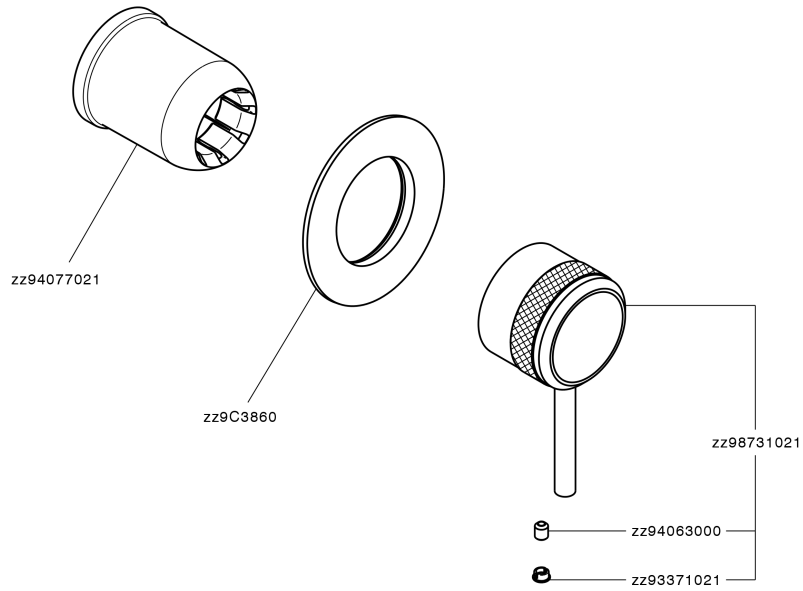

Parte esterna monocomando doccia incasso CHRONOS_CR003000

CR003000

<https://www.huberitalia.com/parte-esterna-monocomando-doccia-incasso-chronos-cr003000>

Parte incasso monocomando doccia INCASSO_ZB005301

ZB005301

<https://www.huberitalia.com/parte-incasso-monocomando-doccia-incasso-zb005301>

Parte incasso monocomando doccia INCASSO_ZB005300

ZB005300

<https://www.huberitalia.com/parte-incasso-monocomando-doccia-incasso-zb005300>