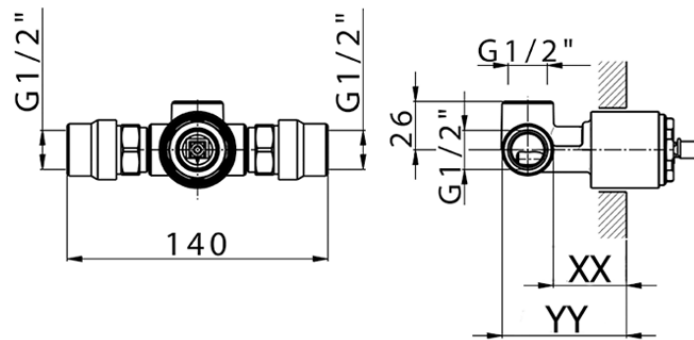

## Parte esterna monocomando doccia incasso CHRONOS\_CR003000

CR003000

<https://www.huberitalia.com/parte-esterna-monocomando-doccia-incasso-chronos-cr003000>

Piastra/Plate/Plaque/Platte/Placa  
 2-3mm: XX 27-47 YY 54-74  
 10mm: XX 16-40 YY 43-68

ZB005301

<https://www.huberitalia.com/parte-incasso-monocomando-doccia-incasso-zb005301>

Piastra/Plate/Plaque/Platte/Placa

2-3mm: XX 27-47 YY 54-74

10mm: XX 16-40 YY 43-68

ZB005300

<https://www.huberitalia.com/parte-incasso-monocomando-doccia-incasso-zb005300>