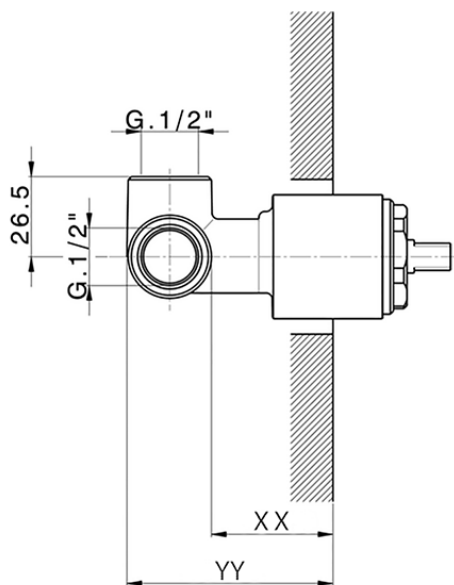

## Parte esterna monocomando doccia incasso CHRONOS\_CR003000

CR003000

<https://www.huberitalia.com/parte-esterna-monocomando-doccia-incasso-chronos-cr003000>

Piastra/Plate/Plaque/Platte/Placa  
 2-3mm: XX 27-47 YY 54-74  
 10mm: XX 16-40 YY 43-68

ZB005301

<https://www.huberitalia.com/parte-incasso-monocomando-doccia-incasso-zb005301>

Piastra/Plate/Plaque/Platte/Placa

2-3mm: XX 27-47 YY 54-74

10mm: XX 16-40 YY 43-68

ZB005300

<https://www.huberitalia.com/parte-incasso-monocomando-doccia-incasso-zb005300>