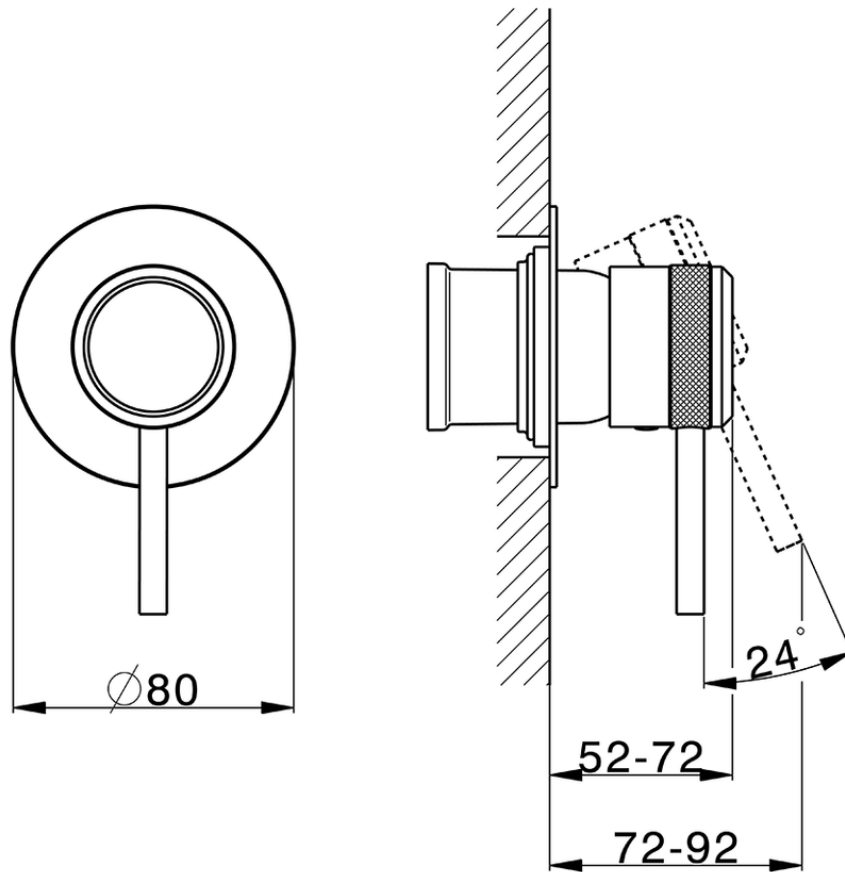

## Parte esterna monocomando doccia incasso CHRONOS\_CR003000

CR003000

<https://www.huberitalia.com/parte-esterna-monocomando-doccia-incasso-chronos-cr003000>

Piastra/Plate/Plaque/Platte/Placa  
 2-3mm: XX 27-47 YY 54-74  
 10mm: XX 16-40 YY 43-68

ZB005301

<https://www.huberitalia.com/parte-incasso-monocomando-doccia-incasso-zb005301>

Piastra/Plate/Plaque/Platte/Placa

2-3mm: XX 27-47 YY 54-74

10mm: XX 16-40 YY 43-68

ZB005300

<https://www.huberitalia.com/parte-incasso-monocomando-doccia-incasso-zb005300>