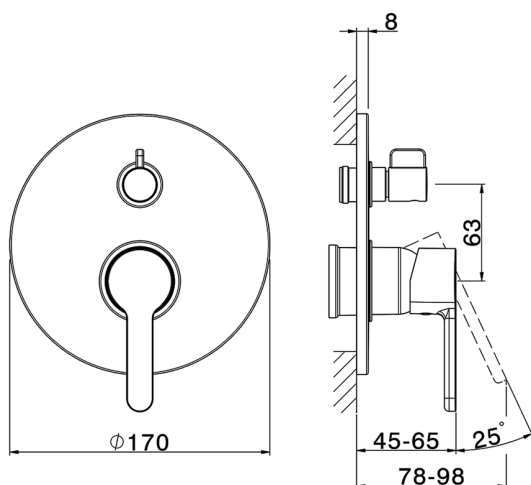

Parte esterna monocomando incasso 2 uscite H2_H2002300

MODELLO **H2002300**

Parte esterna monocomando incasso 2 uscite,deviatore rotativo 2 uscite,senza parte incasso,per art.Easy-Box ZB000230

FINITURE DISPONIBILI

CARATTERISTICHE

Installazione **Incasso**

Parti Incasso necessarie **ZB000230**

Parte incasso monocomando vasca-doccia Easy-Box INCASSO_ZB000230

MODELLO **ZB000230**

Parte incasso monocomando vasca-doccia Easy-Box,deviatore rotativo 2 uscite,senza parte esterna,con scatola di protezione

FINITURE DISPONIBILI

04 04 Senza Finitura

CARATTERISTICHE

Incasso **1**

Ricambio Cartuccia **ZZ92909000**

Cartuccia Monocomando 35 mm

Piastra/Plate/Plaque/Platte/Placa

2-3mm: XX 65-85

10mm: XX 60-80

2024-11-21