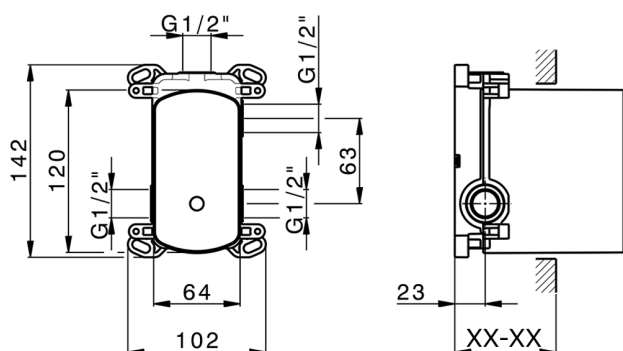

CARATTERISTICHE

Installazione **Incasso**

Parti Incasso necessarie **ZB000230**

Parte incasso monocomando vasca-doccia Easy-Box INCASSO_ZB000230

MODELLO **ZB000230**

Parte incasso monocomando vasca-doccia Easy-Box,deviatore rotativo 2 uscite,senza parte esterna,con scatola di protezione

FINITURE DISPONIBILI

04 04 Senza Finitura

CARATTERISTICHE

Incasso **1**

Ricambio Cartuccia **ZZ92909000**

Cartuccia Monocomando 35 mm

Piastra/Plate/Plaque/Platte/Placa

2-3mm: XX 65-85

10mm: XX 60-80

2024-11-21