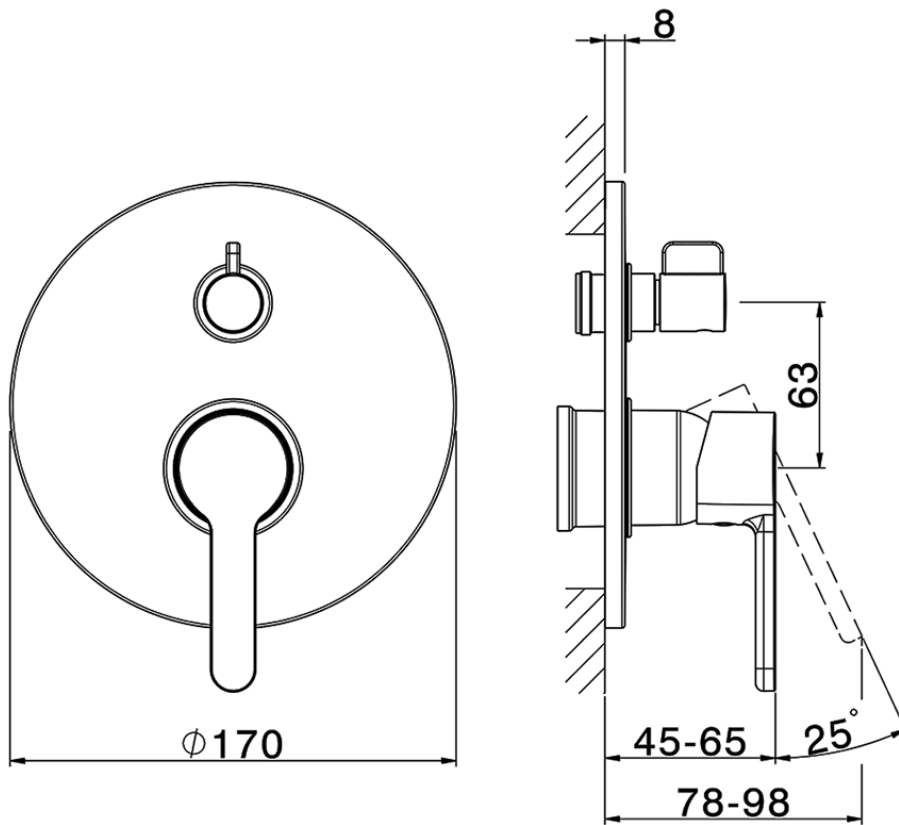

Parte esterna monocomando incasso 2 uscite H2_H2002300

H2002300

<https://huberitalia.com/parte-esterna-monocomando-incasso-2-uscite-h2-h2002300>

Piastra/Plate/Plaque/Platte/Placa

2-3mm: XX 65-85

10mm: XX 60-80