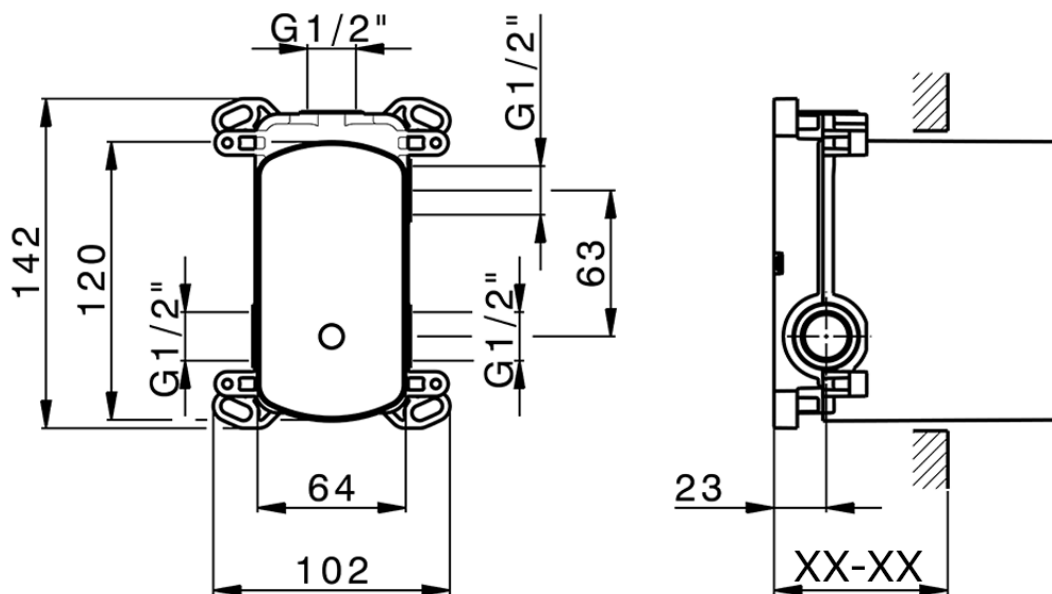

Parte esterna monocomando incasso 2 uscite H2_H2002300

H2002300

<https://huberitalia.com/parte-esterna-monocomando-incasso-2-uscite-h2-h2002300>

Piastra/Plate/Plaque/Platte/Placa

2-3mm: XX 65-85

10mm: XX 60-80