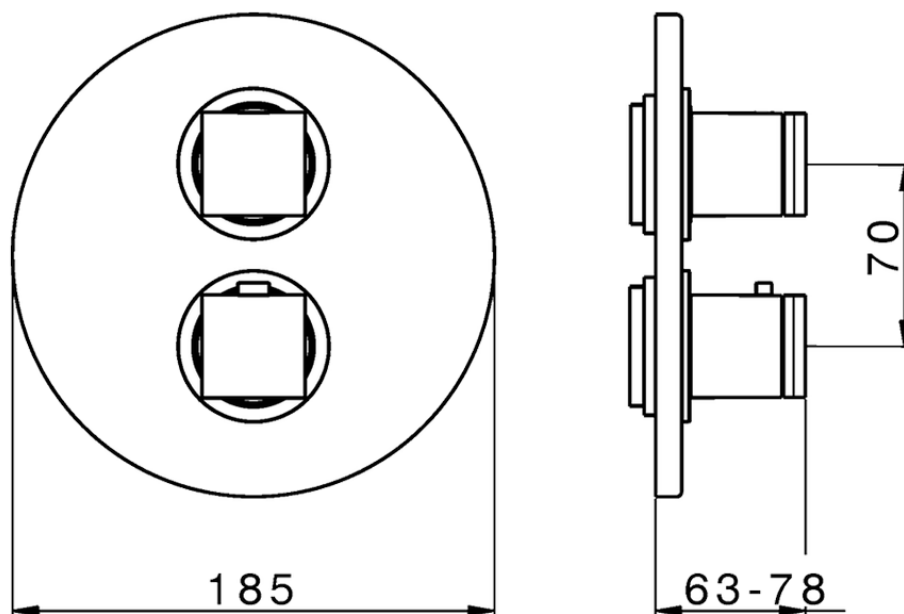

## Parte esterna termostatico doccia incasso 2 uscite DADO\_DD018100

DD018100

<https://www.huberitalia.com/parte-esterna-termostatico-doccia-incasso-2-uscite-dado-dd018100>

## Piastra/Plate/Plaque/Platte/Placa

2-3mm: XX 25-40 YY 76-91

10 mm: XX 16-31 YY 65-80