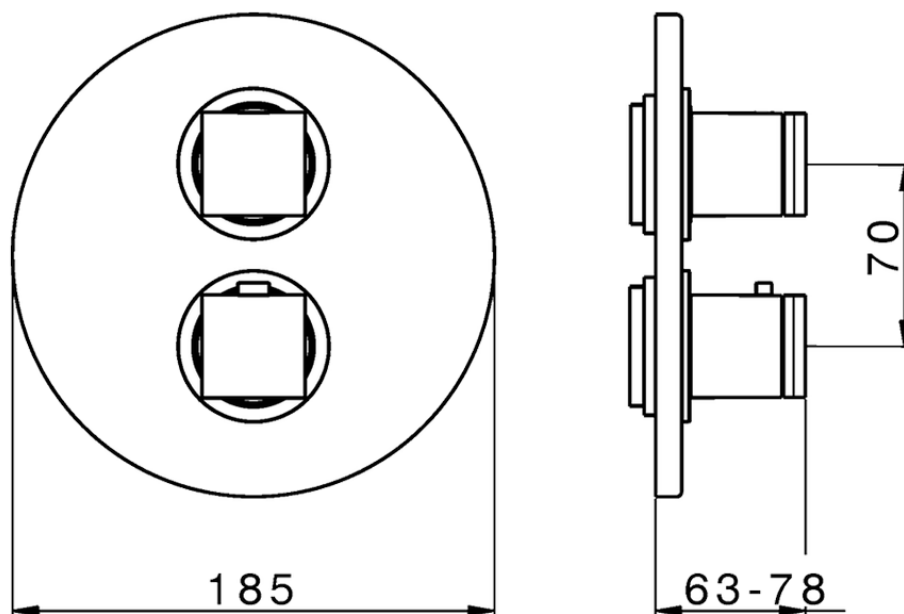

## Parte esterna termostatico doccia incasso 2 uscite DADO\_DD018100

DD018100

<https://www.huberitalia.com/parte-esterna-termostatico-doccia-incasso-2-uscite-dado-dd018100>

## Piastra/Plate/Plaque/Platte/Placa

2-3mm: XX 25-40 YY 76-91

10 mm: XX 16-31 YY 65-80

ZB018101

<https://www.huberitalia.com/parte-incasso-termostatico-doccia-2-uscite-incasso-zb018101>

2025-02-23