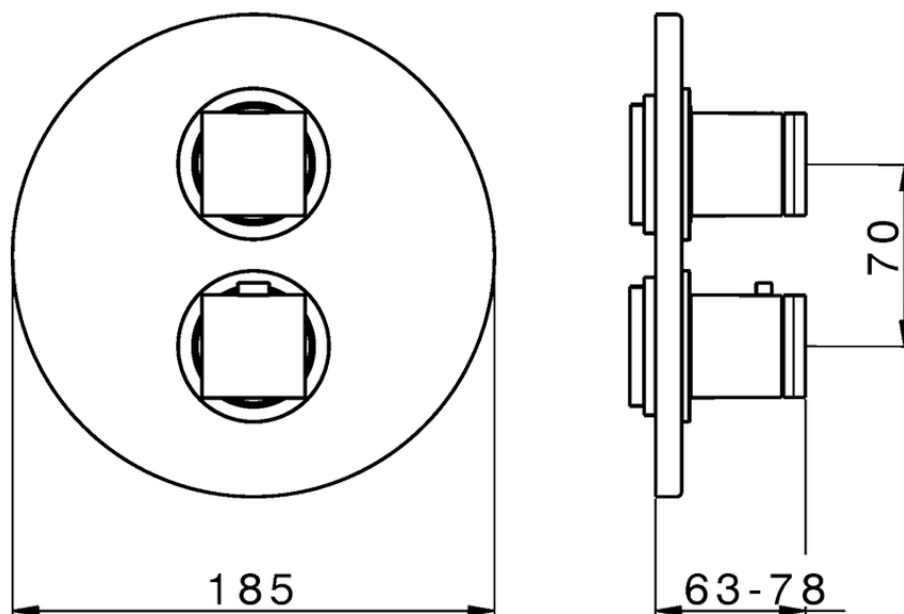

## Parte esterna termostatico doccia incasso 2 uscite DADO\_DD018100

DD018100

<https://www.huberitalia.com/parte-esterna-termostatico-doccia-incasso-2-uscite-dado-dd018100>

## Piastra/Plate/Plaque/Platte/Placa

2-3mm: XX 25-40 YY 76-91

10 mm: XX 16-31 YY 65-80

ZB018101

<https://www.huberitalia.com/parte-incasso-termostatico-doccia-2-uscite-incasso-zb018101>

2025-02-22