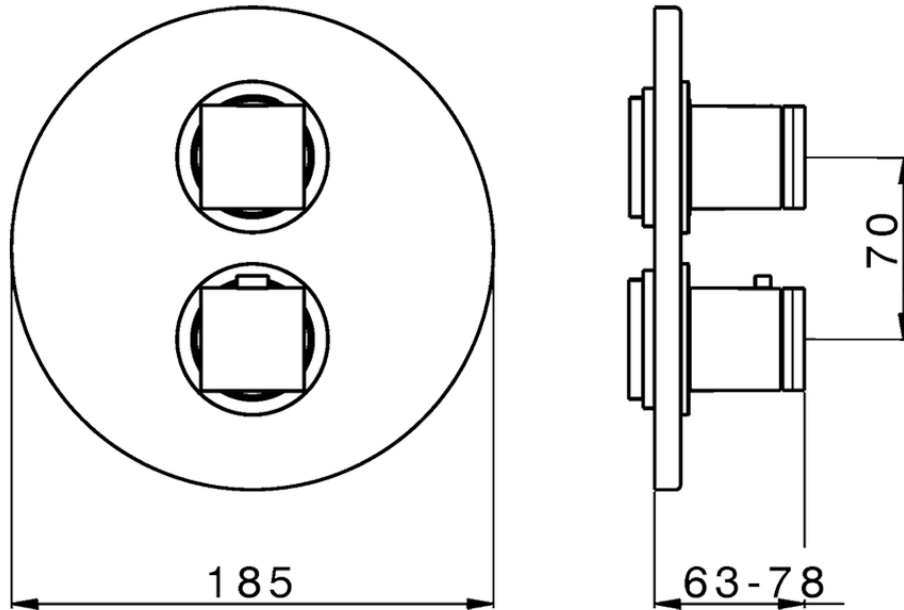

Parte esterna termostatico doccia incasso 2 uscite DADO_DD018100

DD018100

<https://www.huberitalia.com/parte-esterna-termostatico-doccia-incasso-2-uscite-dado-dd018100>

Piastra/Plate/Plaque/Platte/Placa

2-3mm: XX 25-40 YY 76-91

10 mm: XX 16-31 YY 65-80

ZB018101

<https://www.huberitalia.com/parte-incasso-termostatico-doccia-2-uscite-incasso-zb018101>

2025-02-23