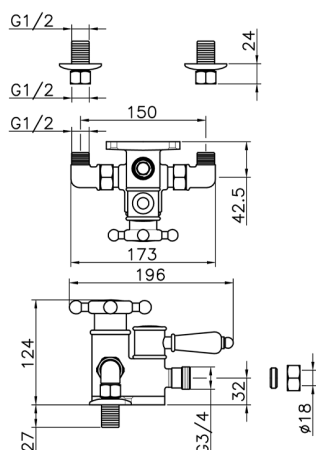

Miscelatore termostatico doccia VICTORIAN_150.VT51H.

MODELLO **150.VT51H.**

Miscelatore termostatico doccia, senza completo doccia, attacco per flessibile 3/4" M

FINITURE DISPONIBILI

-  **AC** AC Nichel Satinato Spazzolato
-  **AG** AG Oro Antico
-  **BA** BA Vecchio Bronzo
-  **CR** CR Cromo
-  **2W** 2W Oro Spazzolato

CARATTERISTICHE

Ricambio Cartuccia **24.04A.PP**

Cartuccia Termostatica Plus P 8X20

Termostatico

Il Termostatico Huber è il tuo personale gestore dell'acqua che ti aiuta a gestire e controllare acqua ed energia senza sprechi.