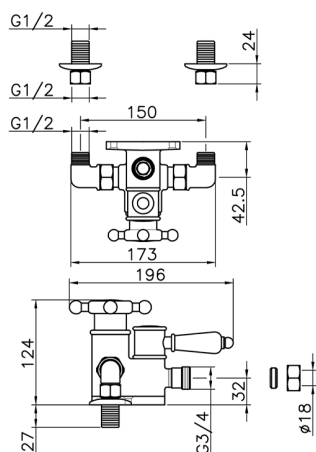

Miscelatore termostatico doccia VICTORIAN_150.VT51H.

MODELLO **150.VT51H.**

Miscelatore termostatico doccia, senza completo doccia, attacco per flessibile 3/4" M

FINITURE DISPONIBILI

-  **AC** AC Nichel Satinato Spazzolato
-  **AG** AG Oro Antico
-  **BA** BA Vecchio Bronzo
-  **CR** CR Cromo
-  **2W** 2W Oro Spazzolato

CARATTERISTICHE

Ricambio Cartuccia **24.04A.PP**

Cartuccia Termostatica Plus P 8X20

Termostatico

Il Termostatico Huber è il tuo personale gestore dell'acqua che ti aiuta a gestire e controllare acqua ed energia senza sprechi.