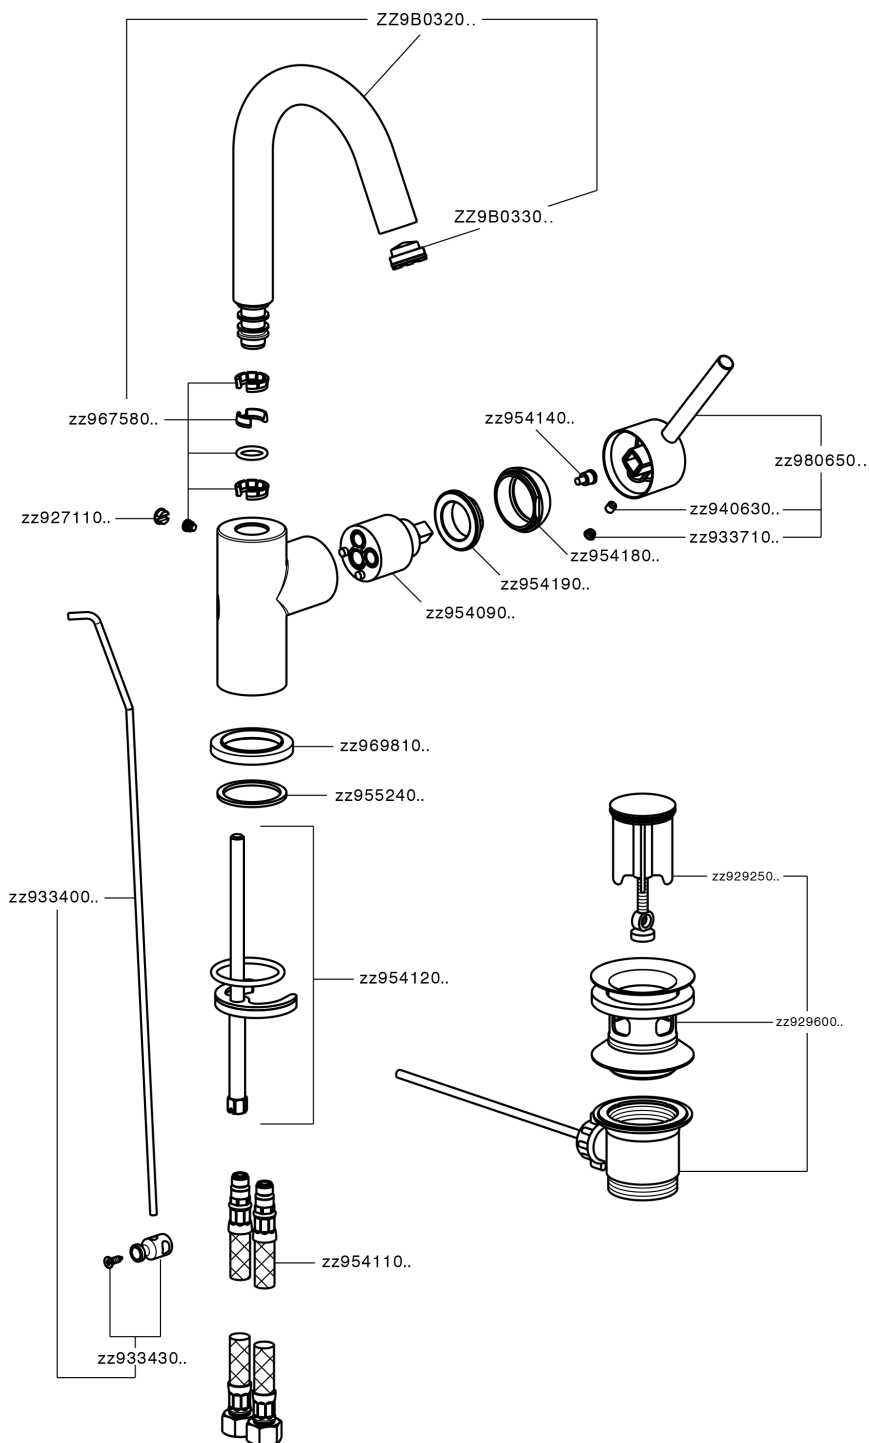

Miscelatore monocomando lavabo EnergySave NUOVA KIRUNA_K2000475

K2000475

<https://www.huberitalia.com/miscelatore-monocomando-lavabo-energysave-nuova-kiruna-k2000475>

2025-02-22