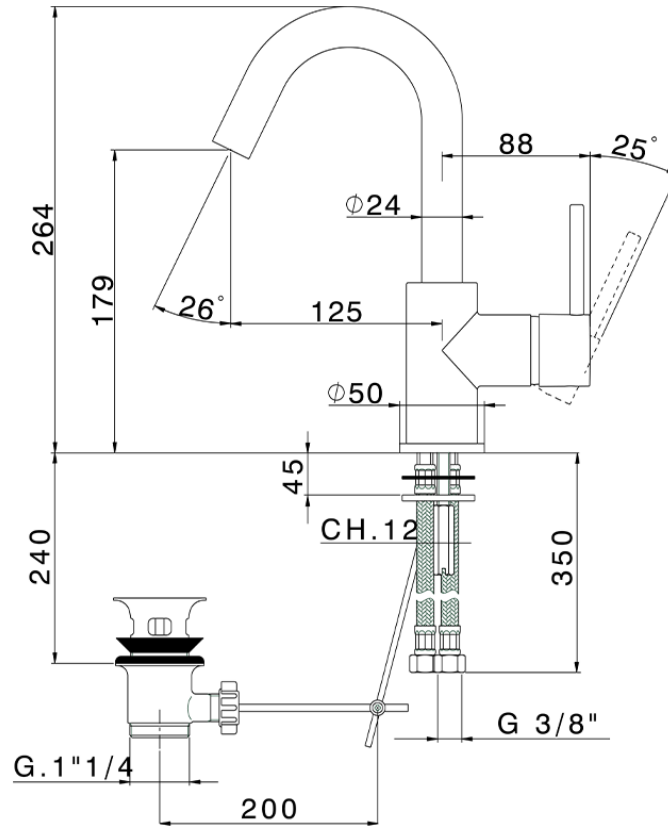

Miscelatore monocomando lavabo EnergySave NUOVA KIRUNA_K2000475

K2000475 <https://www.huberitalia.com/miscelatore-monocomando-lavabo-energysave-nuova-kiruna-k2000475>

2025-02-22