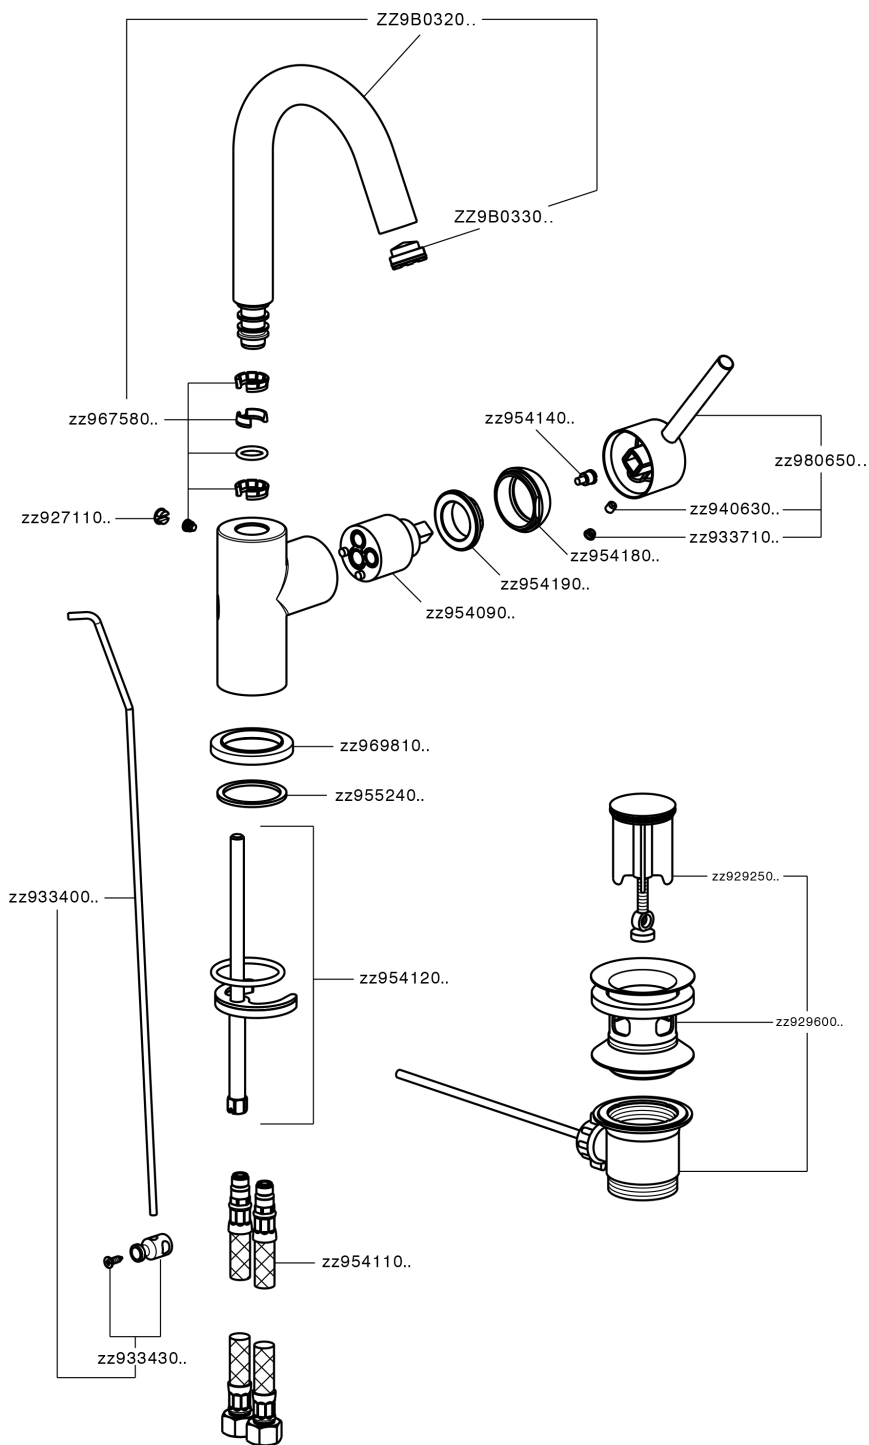

Miscelatore monocomando lavabo EnergySave NUOVA KIRUNA_K2000475

K2000475

<https://www.huberitalia.com/miscelatore-monocomando-lavabo-energysave-nuova-kiruna-k2000475>

2025-02-23