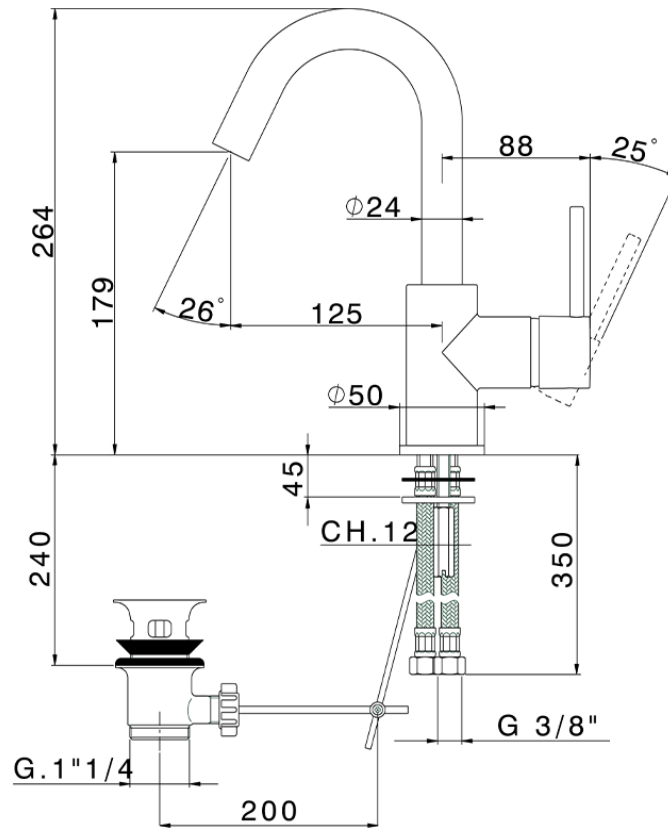

Miscelatore monocomando lavabo EnergySave NUOVA KIRUNA_K2000475

K2000475 <https://www.huberitalia.com/miscelatore-monocomando-lavabo-energysave-nuova-kiruna-k2000475>

2025-02-23