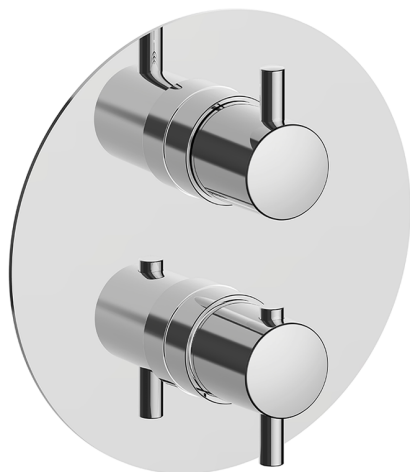

## Completo Termostatico per One-Box ONE BOX\_K20BT030

MODELLO **K20BT030**

Completo Termostatico per One-Box, con devia stop 1-2-3 uscite, profondità minima di installazione 67 mm, senza parte incasso, per art. ZB00B030-ZB00B031

### DeviaStop

La tecnologia Devia Stop di Huber consente con un semplice movimento rotativo di gestire la portata dell'acqua e di scegliere la modalità d'erogazione (soffione, doccetta a mano).