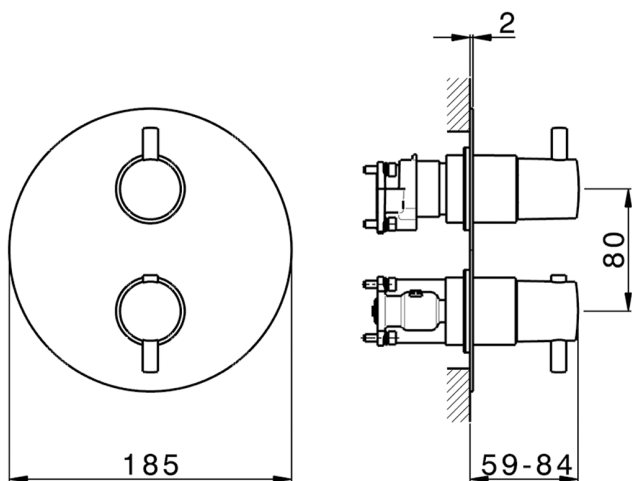

FINITURE DISPONIBILI

- **21** 21 Cromo
- **26** 26 Vecchio Rame
- **2F** 2F Nichel Spazzolato
- **2W** 2W Oro Spazzolato
- **40** 40 Nero Opaco
- **4Q** 4Q Bianco Opaco