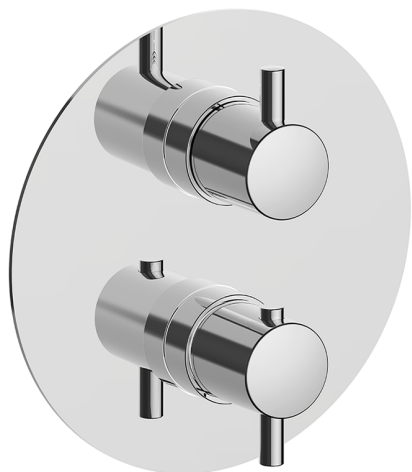

Completo Termostatico per One-Box ONE BOX_K20BT030

MODELLO **K20BT030**

Completo Termostatico per One-Box, con devia stop 1-2-3 uscite, profondità minima di installazione 67 mm, senza parte incasso, per art. ZB00B030-ZB00B031

FINITURE DISPONIBILI

-  **21** 21 Cromo
-  **26** 26 Vecchio Rame
-  **2F** 2F Nichel Spazzolato
-  **2W** 2W Oro Spazzolato
-  **40** 40 Nero Opaco
-  **4Q** 4Q Bianco Opaco

CARATTERISTICHE

Ricambio Cartuccia **24.04A.PP**

Cartuccia Termostatica Plus P 8X20

Installazione **Incasso**

Parti Incasso necessarie **ZB00B031**

ZB00B030

DeviaStop

La tecnologia Devia Stop di Huber consente con un semplice movimento rotativo di gestire la portata dell'acqua e di scegliere la modalità d'erogazione (soffione, doccetta a mano).

One-Box Universale per incasso, per termostatico o monocomando 1 o 2 o 3 uscite, senza parte esterna, con silenziosi, con guarnizione per sigillatura

FINITURE DISPONIBILI

 **04** 04 Senza Finitura

CARATTERISTICHE