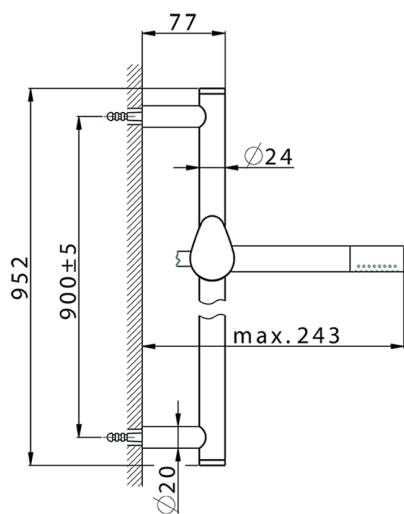

CARATTERISTICHE

2025-03-12