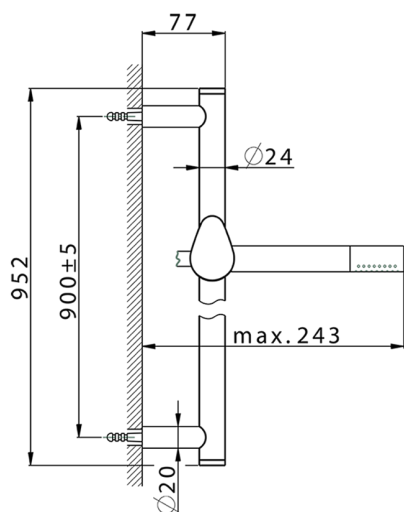

CARATTERISTICHE

2025-02-23