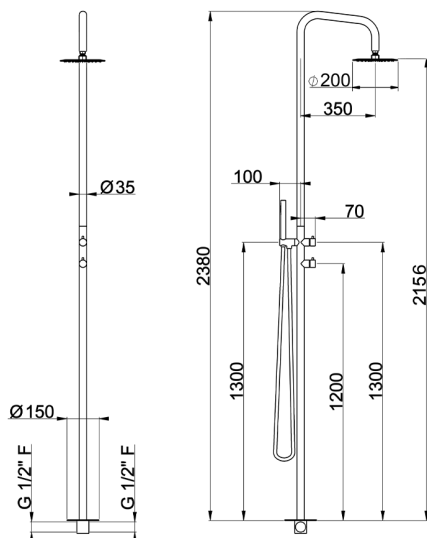

Colonna doccia progressiva outdoor COLLETTIVITÀ_LX005110

MODELLO **LX005110**

Colonna doccia progressiva outdoor,deviatore 2 uscite,per esterno/interno a pavimento,soffione tondo D.200 mm in INOX,doccetta monogetto minimalista D.23 mm in INOX,INOX AISI 316L

FINITURE DISPONIBILI

D1 D1 Inox Spazzolato

CARATTERISTICHE

Ricambio Cartuccia **ZZ9E521000**

Cartuccia Monocomando Progressiva 25 mm

2024-12-21