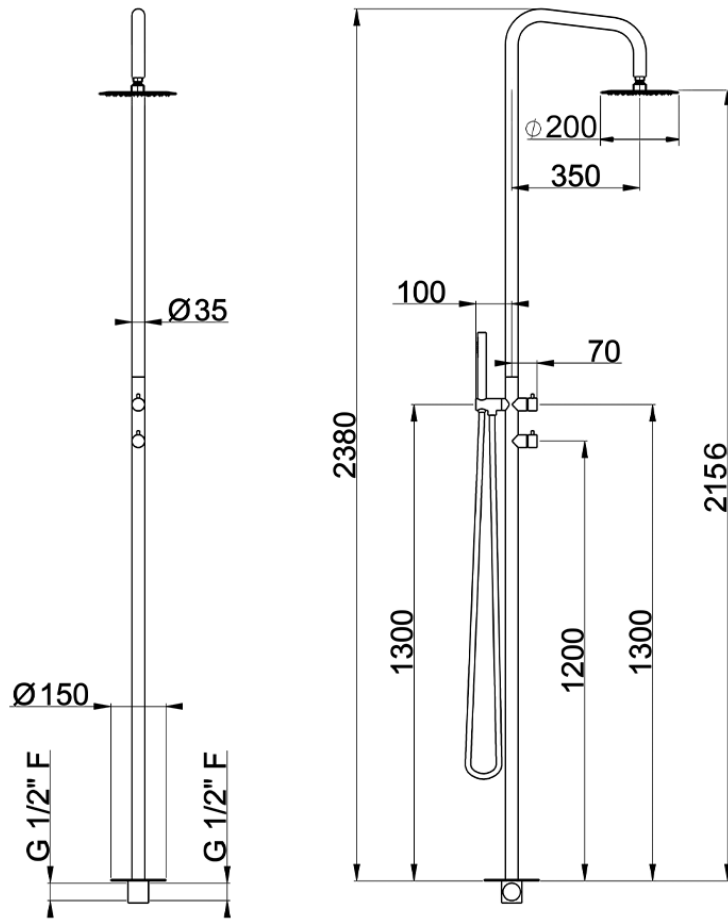

Colonna doccia progressiva outdoor COLLETTIVITÀ_LX005110

LX005110

<https://www.huberitalia.com/colonna-doccia-progressiva-outdoor-collettivita-lx005110>

2024-12-21